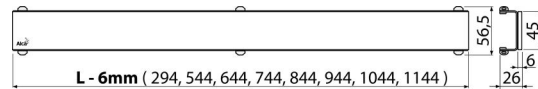

GL1202-850

GLASS – Rošt pro liniový podlahový žlab, sklo-zelená

Použití

Pro podlahové žlaby ALCA: APZ6, APZ106, APZ1006, APZ1106, APZ16, APZ116, APZ1016, APZ1116

Vlastnosti

- Materiál: sklo, nerezová ocel DIN 1.4301
- Základem je nerezový U-profil, na kterém je nalepena leštěná masivní deska z kaleného skla

Rozsah dodávky

- Demontážní háček
- Plastová podpěrka roštu
- Rošt

Objednací kód, Logistické informace

Kód	EAN	Délka	Hmotnost (kus | balení | paleta)	Rozměr (kus | balení)	Množství (balení | paleta)
GL1202-850	8595580508050	850 mm	1,6251 | 0,0000 | 0,0000 kg	1200x0xØ60 | – mm	1 | – ks

Záruky	Celní kód	Normy
2/3 roky	73269098	ČSN EN 1253

Technické parametry

- Třída zatížení H15 150 kg