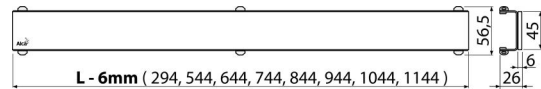

GL1202-950

GLASS – Rošt pro liniový podlahový žlab, sklo-zelená

Použití

Pro podlahové žlaby ALCA: APZ6, APZ106, APZ1006, APZ1106, APZ16, APZ116, APZ1016, APZ1116

Vlastnosti

- Materiál: sklo, nerezová ocel DIN 1.4301
- Základem je nerezový U-profil, na kterém je nalepena leštěná masivní deska z kaleného skla

Rozsah dodávky

- Demontážní háček
- Plastová podpěrka roštu
- Rošt

Objednací kód, Logistické informace

Kód	EAN	Délka	Hmotnost (kus | balení | paleta)	Rozměr (kus | balení)	Množství (balení | paleta)
GL1202-950	8595580508074	950 mm	1,7636 | 0,0000 | 0,0000 kg	1200x0xØ60 | – mm	1 | – ks

Záruky

2/3 roky

Celní kód

73269098

Normy

ČSN EN 1253

Technické parametry

- Třída zatížení H15 150 kg