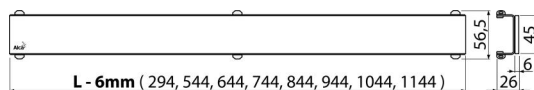

GL1204-1050

GLASS – Rošt pro liniový podlahový žlab, sklo-černá

Použití

Pro podlahové žlaby ALCA: APZ6, APZ106, APZ1006, APZ1106, APZ16, APZ116, APZ1016, APZ1116

Vlastnosti

- Materiál: sklo, nerezová ocel DIN 1.4301
- Základem je nerezový U-profil, na kterém je nalepena leštěná masivní deska z kaleného skla

Rozsah dodávky

- Demontážní háček
- Plastová podpěrka roštu
- Rošt

Objednací kód, Logistické informace

Kód	EAN	Délka	Hmotnost (kus balení paleta)	Rozměr (kus balení)	Množství (balení paleta)
GL1204-1050	8595580508609	1050 mm	1,8882 0,0000 0,0000 kg	1200x0xØ60 – mm	1 – ks