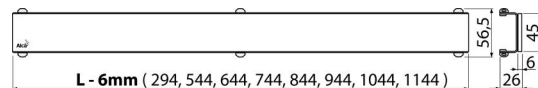

GL1204-1150

GLASS – Rošt pro liniový podlahový žlab, sklo-černá

Použití

Pro podlahové žlaby ALCA: APZ6, APZ106, APZ1006, APZ1106, APZ16, APZ116, APZ1016, APZ1116

Vlastnosti

- Materiál: sklo, nerezová ocel DIN 1.4301
- Základem je nerezový U-profil, na kterém je nalepena leštěná masivní deska z kaleného skla

Rozsah dodávky

- Demontážní háček
- Plastová podpěrka roštu
- Rošt

Objednací kód, Logistické informace

Kód	EAN	Délka	Hmotnost (kus | balení | paleta)	Rozměr (kus | balení)	Množství (balení | paleta)
GL1204-1150	8595580508678	1150 mm	2,0256 | 0,0000 | 0,0000 kg	1200x0xØ60 | – mm	1 | – ks

Záruky	Celní kód	Normy
2/3 roky	73269098	ČSN EN 1253

Technické parametry

- Třída zatížení H15 150 kg