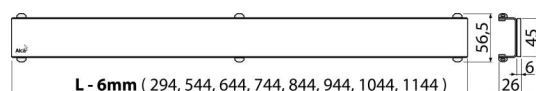

GL1204-300

GLASS – Rošt pro liniový podlahový žlab, sklo-černá

Použití

Pro podlahové žlaby ALCA: APZ6, APZ106, APZ1006, APZ1106, APZ16, APZ116, APZ1016, APZ1116

Vlastnosti

- Materiál: sklo, nerezová ocel DIN 1.4301
- Základem je nerezový U-profil, na kterém je nalepena leštěná masivní deska z kaleného skla

Rozsah dodávky

- Demontážní háček
- Plastová podpěrka roštu
- Rošt

Objednací kód, Logistické informace

Kód	EAN	Délka	Hmotnost (kus balení paleta)	Rozměr (kus balení)	Množství (balení paleta)
GL1204-300	8595580527044	300 mm	0,8535 0,0000 0,0000 kg	400x0xØ60 – mm	1 – ks

Záruky
2/3 roky

Celní kód
73269098

Normy
ČSN EN 1253

Technické parametry

- Třída zatížení H15 150 kg