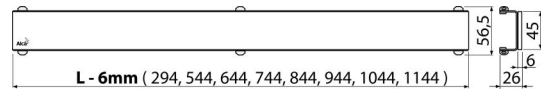

GL1204-550

GLASS – Rošt pro liniový podlahový žlab, sklo-černá

Použití

Pro podlahové žlaby ALCA: APZ6, APZ106, APZ1006, APZ1106, APZ16, APZ116, APZ1016, APZ1116

Vlastnosti

- Materiál: sklo, nerezová ocel DIN 1.4301
- Základem je nerezový U-profil, na kterém je nalepena leštěná masivní deska z kaleného skla

Rozsah dodávky

- Demontážní háček
- Plastová podpěrka roštu
- Rošt

Objednací kód, Logistické informace

Kód	EAN	Délka	Hmotnost (kus | balení | paleta)	Rozměr (kus | balení)	Množství (balení | paleta)
GL1204-550	8595580508456	550 mm	1,0860 | 0,0000 | 0,0000 kg	800x0xØ60 | – mm	1 | – ks

Záruky

2/3 roky

Celní kód

73269098

Normy

ČSN EN 1253

Technické parametry

- Třída zatížení H15 150 kg