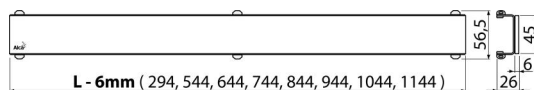

GL1204-650

GLASS – Rošt pro liniový podlahový žlab, sklo-černá

Použití

Pro podlahové žlaby ALCA: APZ6, APZ106, APZ1006, APZ1106, APZ16, APZ116, APZ1016, APZ1116

Vlastnosti

- Materiál: sklo, nerezová ocel DIN 1.4301
- Základem je nerezový U-profil, na kterém je nalepena leštěná masivní deska z kaleného skla

Rozsah dodávky

- Demontážní háček
- Plastová podpěrka roštu
- Rošt

Objednací kód, Logistické informace

Kód	EAN	Délka	Hmotnost (kus balení paleta)	Rozměr (kus balení)	Množství (balení paleta)
GL1204-650	8595580508470	650 mm	1,2887 0,0000 0,0000 kg	800x0xØ60 – mm	1 – ks

Záruky

2/3 roky

Celní kód

73269098

Normy

ČSN EN 1253

Technické parametry

- Třída zatížení H15 150 kg