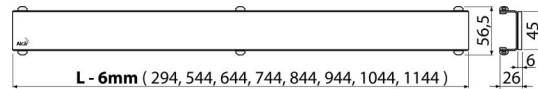

GL1204-750

GLASS – Rošt pro liniový podlahový žlab, sklo-černá

Použití

Pro podlahové žlaby ALCA: APZ6, APZ106, APZ1006, APZ1106, APZ16, APZ116, APZ1016, APZ1116

Vlastnosti

- Materiál: sklo, nerezová ocel DIN 1.4301
- Základem je nerezový U-profil, na kterém je nalepena leštěná masivní deska z kaleného skla

Rozsah dodávky

- Demontážní háček
- Plastová podpěrka roštu
- Rošt

Objednací kód, Logistické informace

Kód	EAN	Délka	Hmotnost (kus | balení | paleta)	Rozměr (kus | balení)	Množství (balení | paleta)
GL1204-750	8595580508500	750 mm	1,3562 | 0,0000 | 0,0000 kg	800x0xØ60 | – mm	1 | – ks

Záruky

2/3 roky

Celní kód

73269098

Normy

ČSN EN 1253

Technické parametry

- Třída zatížení H15 150 kg