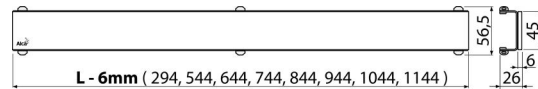

GL1204-850

GLASS – Rošt pro liniový podlahový žlab, sklo-černá

Použití

Pro podlahové žlaby ALCA: APZ6, APZ106, APZ1006, APZ1106, APZ16, APZ116, APZ1016, APZ1116

Vlastnosti

- Materiál: sklo, nerezová ocel DIN 1.4301
- Základem je nerezový U-profil, na kterém je nalepena leštěná masivní deska z kaleného skla

Rozsah dodávky

- Demontážní háček
- Plastová podpěrka roštu
- Rošt

Objednací kód, Logistické informace

Kód	EAN	Délka	Hmotnost (kus | balení | paleta)	Rozměr (kus | balení)	Množství (balení | paleta)
GL1204-850	8595580508562	850 mm	1,6132 | 0,0000 | 0,0000 kg	1200x0xØ60 | – mm	1 | – ks

Záruky	Celní kód	Normy
2/3 roky	73269098	ČSN EN 1253

Technické parametry

- Třída zatížení H15 150 kg