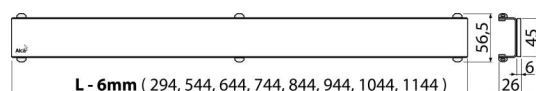

GL1204-950

GLASS – Rošt pro liniový podlahový žlab, sklo-černá

Použití

Pro podlahové žlaby ALCA: APZ6, APZ106, APZ1006, APZ1106, APZ16, APZ116, APZ1016, APZ1116

Vlastnosti

- Materiál: sklo, nerezová ocel DIN 1.4301
- Základem je nerezový U-profil, na kterém je nalepena leštěná masivní deska z kaleného skla

Rozsah dodávky

- Demontážní háček
- Plastová podpěrka roštu
- Rošt

Objednací kód, Logistické informace

Kód	EAN	Délka	Hmotnost (kus balení paleta)	Rozměr (kus balení)	Množství (balení paleta)
GL1204-950	8595580508586	950 mm	1,7508 0,0000 0,0000 kg	1200x0xØ60 – mm	1 – ks

Záruky	Celní kód	Normy
2/3 roky	73269098	ČSN EN 1253

Technické parametry

- Třída zatížení H15 150 kg