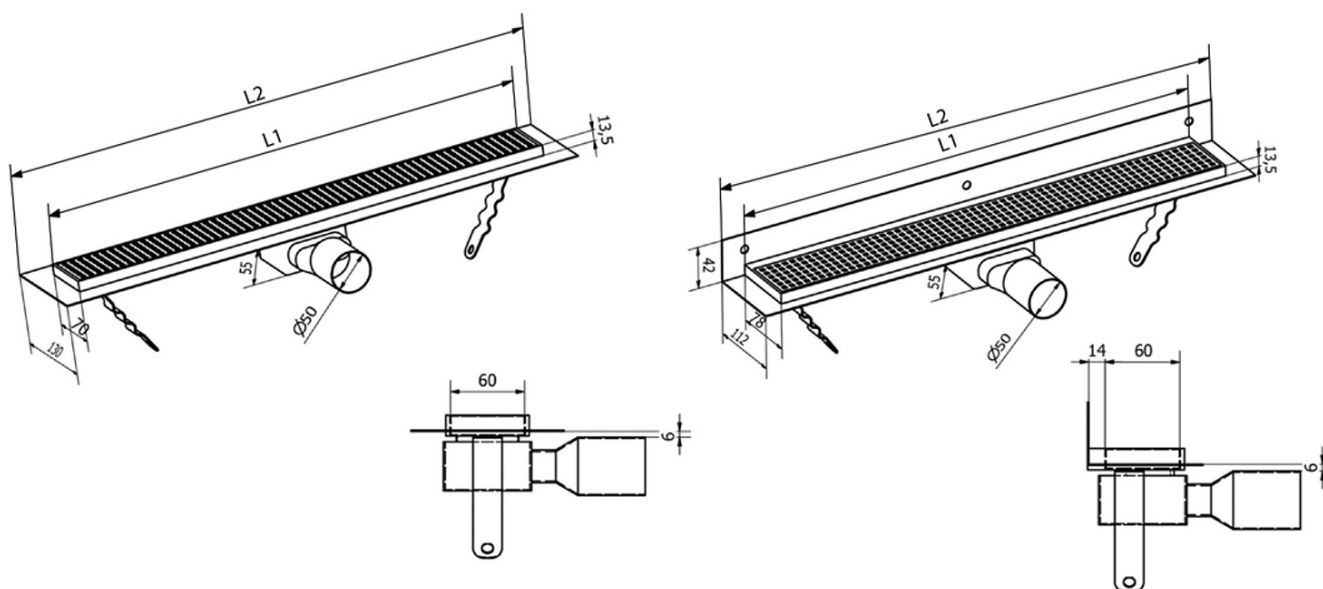

Produktový list

Objednací kód: **GMO23**

MANUS ONDA nerezový sprchový kanálek s roštem, ke zdi, 750x112x55mm

Instalační rozměry							
L1 (mm)	590	690	790	890	990	1 090	1 190
L2 (mm)	650	750	850	950	1 050	1 150	1 250