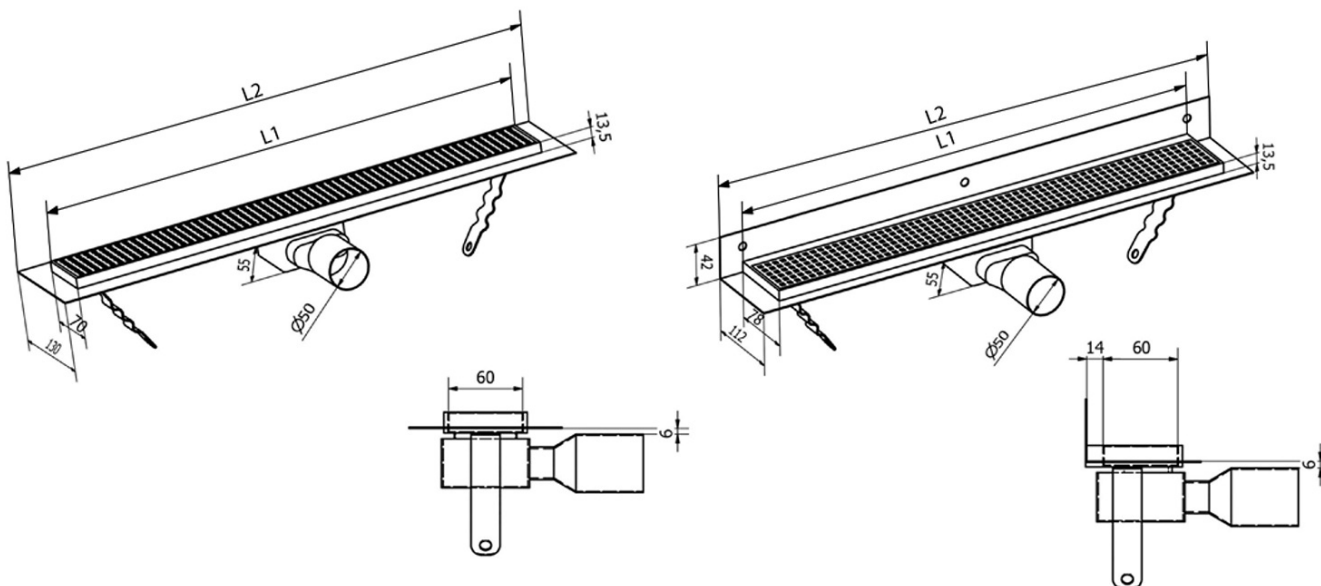

Produktový list

Objednací kód: **GMO25**

MANUS ONDA nerezový sprchový kanálek s roštem, ke zdi, 950x112x55mm

Instalační rozměry							
L1 (mm)	590	690	790	890	990	1 090	1 190
L2 (mm)	650	750	850	950	1 050	1 150	1 250