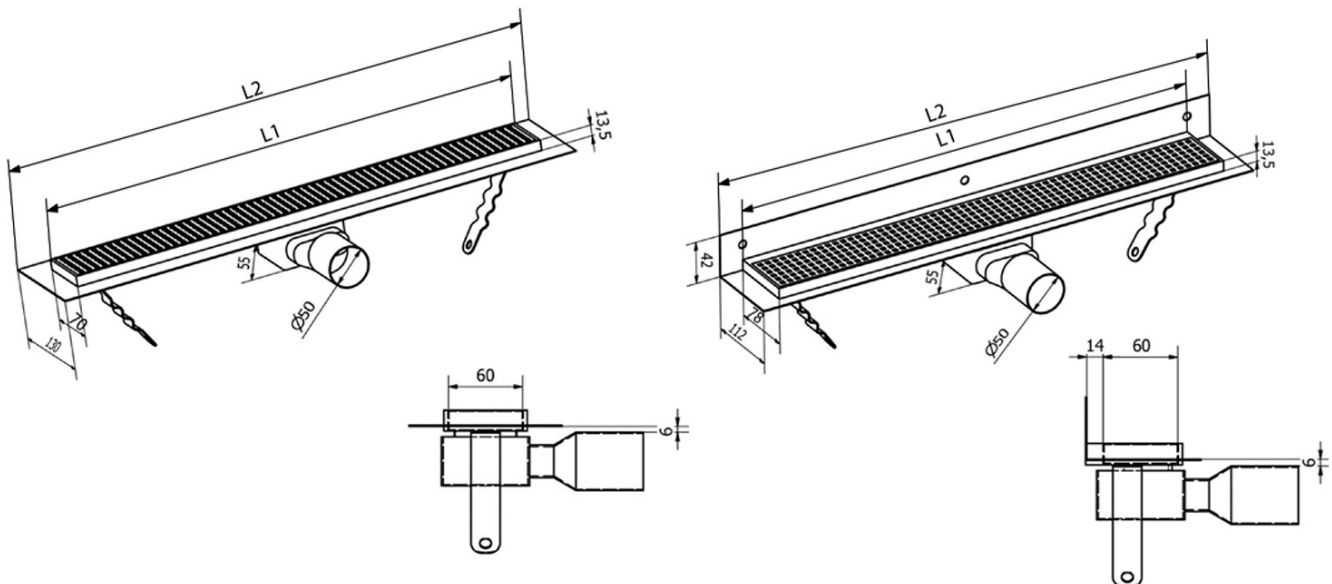

Produktový list

Objednací kód: **GMO27**

MANUS ONDA nerezový sprchový kanálek s roštem, ke zdi, 1150x112x55mm

Instalační rozměry							
L1 (mm)	590	690	790	890	990	1 090	1 190
L2 (mm)	650	750	850	950	1 050	1 150	1 250