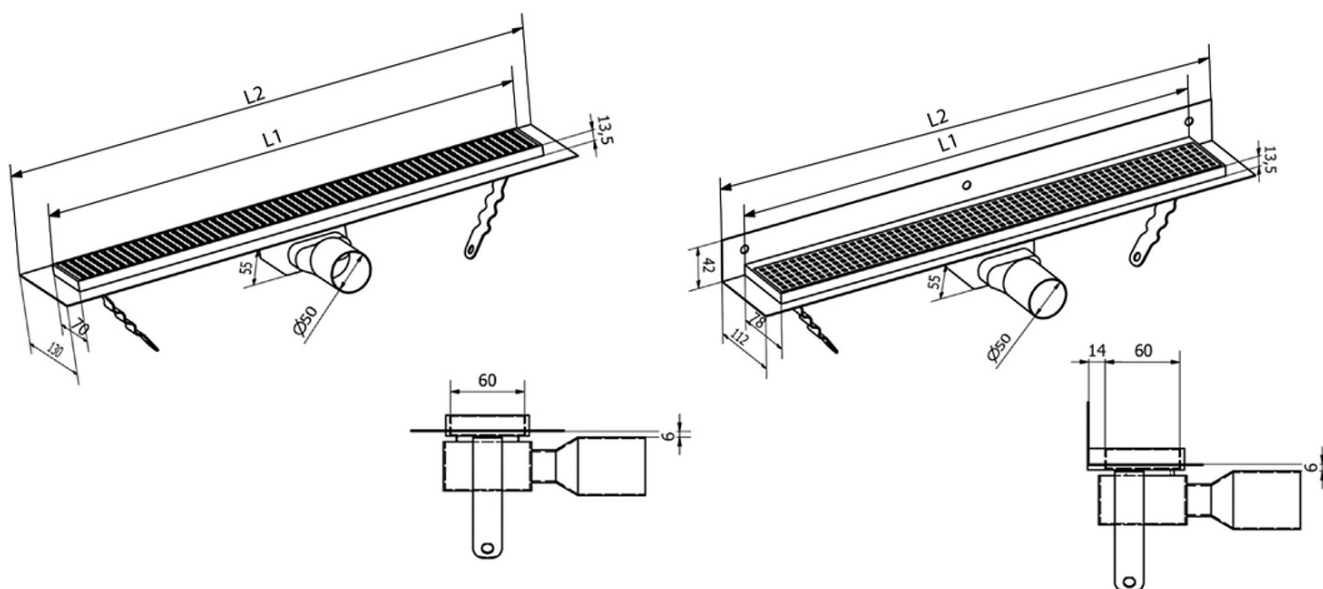

Produktový list

Objednací kód: **GMO28**

MANUS ONDA nerezový sprchový kanálek s roštem, ke zdi, 1250x112x55mm

Instalační rozměry							
L1 (mm)	590	690	790	890	990	1 090	1 190
L2 (mm)	650	750	850	950	1 050	1 150	1 250