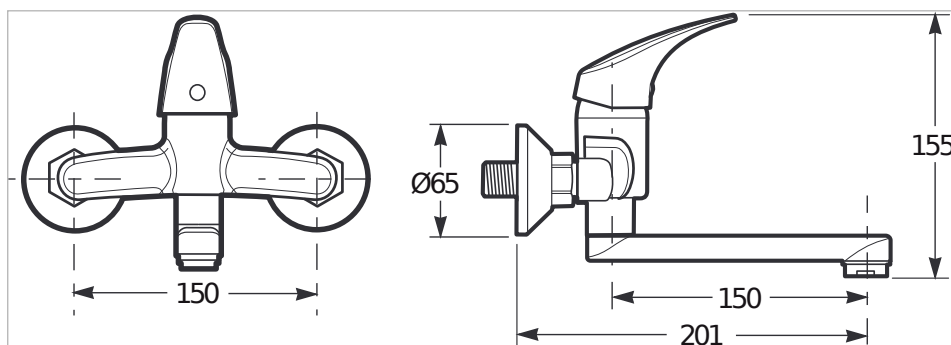

Umyvadlová nástěnná baterie, raménko 150 mm, chrom

Délka raménka (mm): 150

Místo použití: Umyvadlo

Povrchová úprava: Chrom

Typ baterie: Pákové

Typ instalace: Nástěnné

Typ odpadu: Bez odpadní zátky

Související produkty

H3311N70044001 Sprchová nástěnná páková baterie bez sprchové sady, chrom

Technické výkresy

Vodovodní baterie Talas představují kvalitu za skvělou cenu. Chromové baterie se vyznačují zajímavě řešenou pákou. Díky nejnovějším použitým technologiím výborně vypadají a budou vaši domácnost zdobit po dlouhá léta. Výhodami těchto baterií jsou kvalitní keramické kartuše (Ø 35 mm), kvalitní certifikované připojovací nerez hadice a široký sortiment sprchového příslušenství. U umyvadlových a dřezových baterií je možnost volby perlátoru s různým průtokem. Umyvadlovou nástěnnou pákovou baterii Talas nabízíme ve 3 variantách: se spodním otočným raménkem 150, 210 nebo 300 mm. Garantujeme 5letou záruku na povrch baterie a na keramickou kartuš. Testováno na 70 000 cyklů.