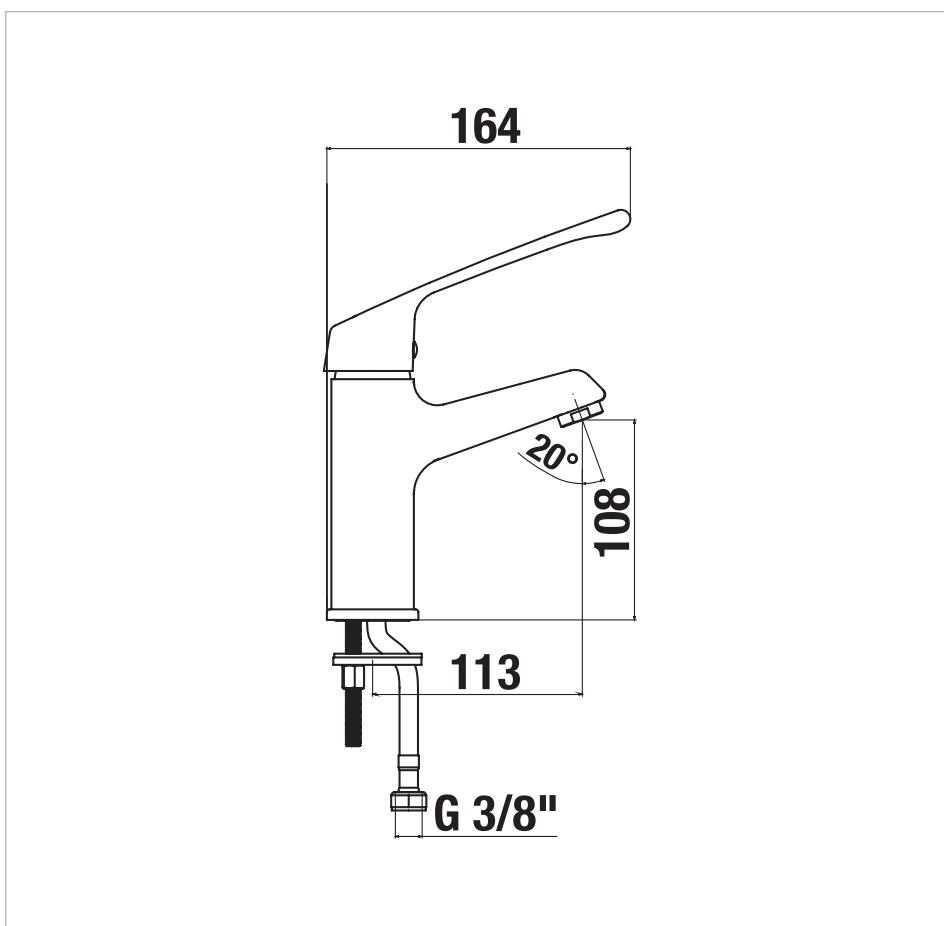

Umyvadlová stojánková baterie s lékařskou pákou bez výpusti, průtok 5 l/min, chrom

### Technické výkresy

Koupelnová série Cube vychází ze současných trendů: čisté, geometrické tvary nábytku i nápadného umyvadla s hladkou odkládací plochou doplňují výrazná zrcadla, která zásadně opticky rozšiřují velikost koupelny. Umyvadlové skříňky jsou v šesti šířkách (od 45 až do 80 cm) a ve dvou barevných provedeních, bíle lakované či v elegantním dekoru tmavý dub. Úložný prostor je řešen skříňkou nebo plnovýsuvnými zásuvkami.