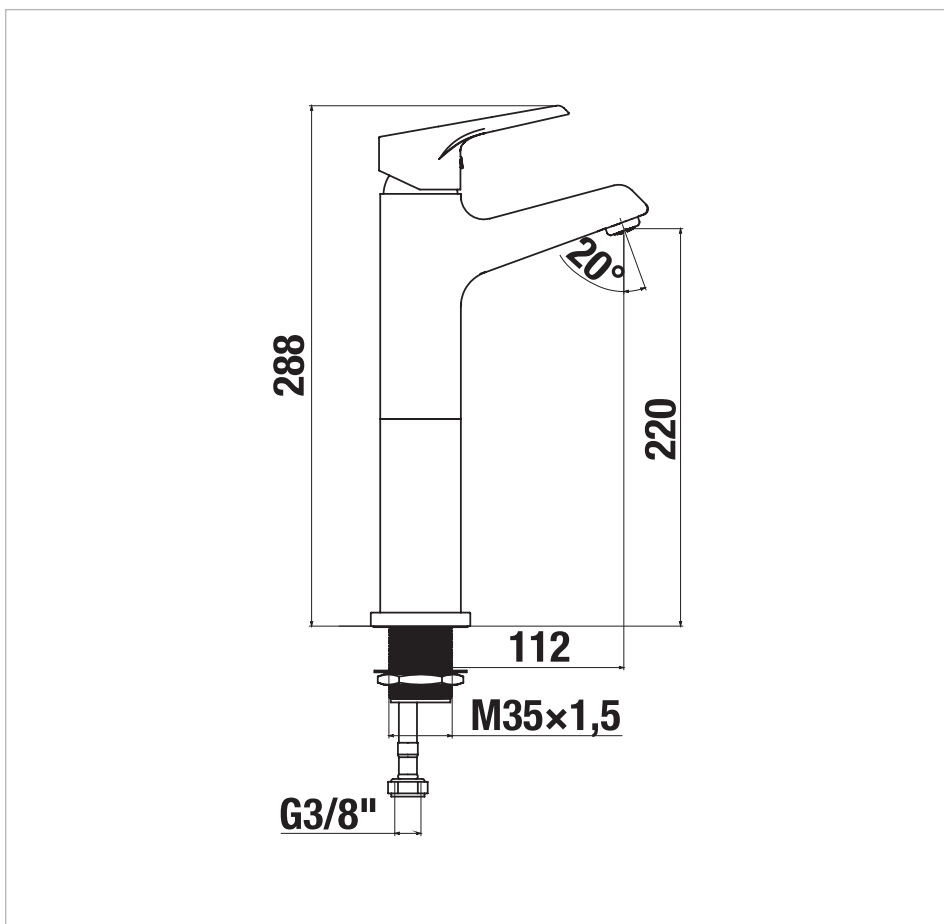

Umyvadlová stojánková baterie pro umyvadlové mísy bez výpusti,  
průtok 5 l/min, chrom

### Technické výkresy

Koupelnová série Cube vychází ze současných trendů: čisté, geometrické tvary nábytku i nápadného umyvadla s hladkou odkládací plochou doplňují výrazná zrcadla, která zásadně opticky rozšiřují velikost koupelny. Umyvadlové skříňky jsou v šesti šířkách (od 45 až do 80 cm) a ve dvou barevných provedeních, bíle lakované či v elegantním dekoru tmavý dub. Úložný prostor je řešen skříňkou nebo plnovýsuvnými zásuvkami.