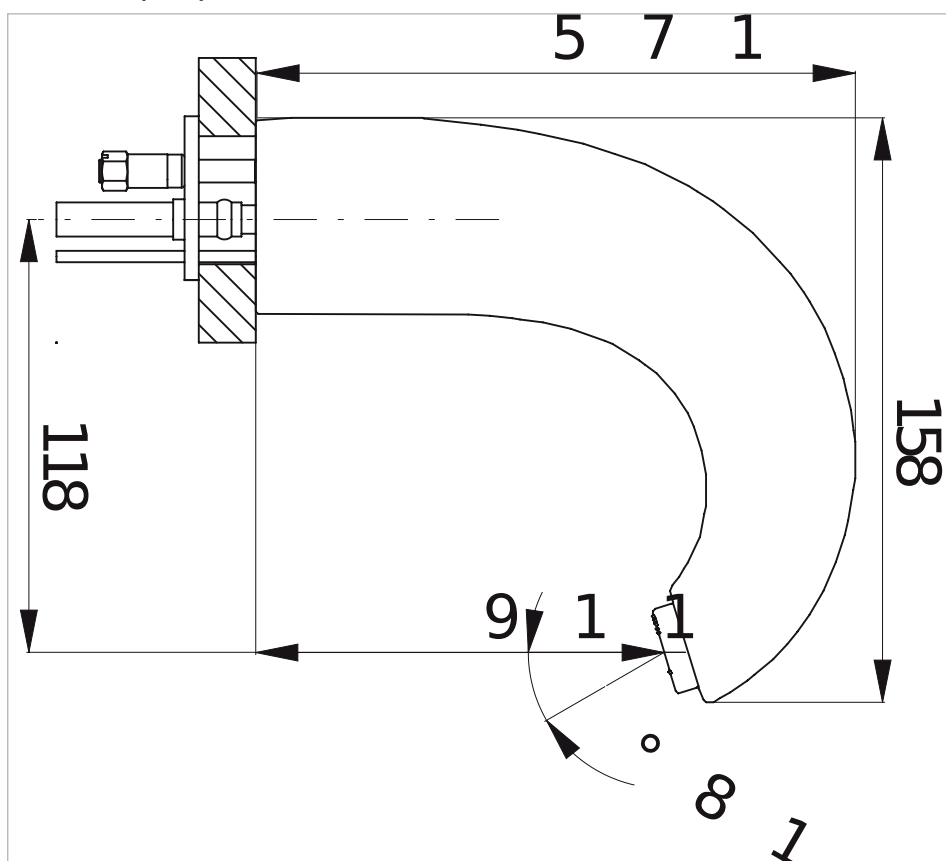

Elektronická umyvadlová baterie, napájecí zdroj 24V DC, chrom

Místo použití: Umyvadlo
 Povrchová úprava: Chrom
 Provozní napětí (V): 24
 Průtok (l/min při tlaku 3 bar): 6
 Typ baterie: Elektronické technologie
 Typ instalace: Stojánková
 Typ odpadu: Bez odpadní zátky
 Zdroj napájení: Se síťovým napájením

Související produkty

H895071 Napájecí zdroj 24V DC pro max. 5
 senzorických baterií
 H895072 Napájecí zdroj 24V DC pro max. 9
 senzorické baterie

Technické výkresy

Senzorové baterie Sensor významně šetří spotřebu vody. Snímací zóna s režimem vypnutí přívodu vody od 0,25 do necelých 8 vteřin od vzdálení rukou z dosahu senzoru nenechává zbytečně odtékat vaše peníze. Elektronická baterie bez automatické výpusti s průtokem 6l/min a délkou výtoku 181 mm je dodávána s 2 rohovými ventily s filtrem proti nečistotám. Baterie s šarží 322 je určena pro napájecí zdroj 24V DC, který je potřeba objednat zvlášť dle počtu připojených baterií. Na chromovaný povrch baterie poskytujeme záruku 5 let.