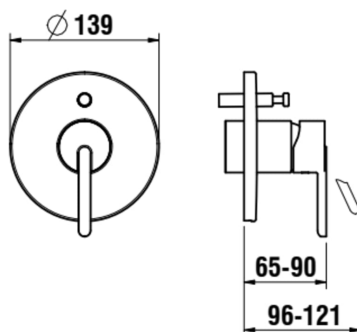

TECHNICKÉ VÝKRESY