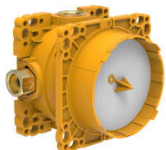

LUA

Vrchní sada podomítkové vanové pákové baterie, s přepínačem, pro Simibox nebo Simibox Light, chrom

ROZMĚRY

Délka 190 mm

Faucet type : Pákové

Místo použití : Sprcha, Vana

Povrchová úprava : Chrom

Prostorově úsporné

Přepínač : Automatický

Typ baterie : Pákové

Typ instalace : Vestavné

Typ kartuše : Ceramic headwork

Vlastnosti kartuše : Omezovač průtoku,

Omezovač teploty

Zpětný ventil

TECHNICKÉ VÝKRESY

KOMPATIBILNÍ S

Simibox, těleso pro
podomítkové baterie,
nutno objednat zvlášť

HF574007000000

Simibox Light, těleso pro
podomítkové baterie s
uzavíracím ventilem

HF574037000000

Simibox light, těleso pro
podomítkové baterie 1/2",
bez uzavíracího ventilu