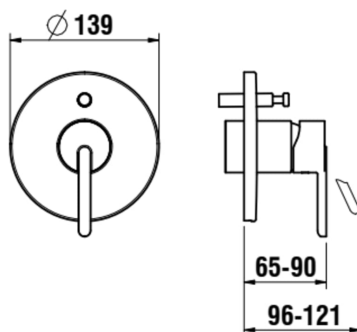

LUA

Vrchní sada podomítkové vanové pákové baterie, s přepínačem, pro Simibox nebo Simibox Light, chrom

ROZMĚRY

Délka 190 mm

Faucet type : Pákové

Místo použití : Sprcha, Vana

Povrchová úprava : Chrom

Prostorově úsporné

Přepínač : Automatický

Typ baterie : Pákové

Typ instalace : Vestavné

Typ kartuše : Ceramic headwork

Vlastnosti kartuše : Omezovač průtoku,

Omezovač teploty

Zpětný ventil

TECHNICKÉ VÝKRESY

KOMPATIBILNÍ S

Simibox, těleso pro
podomítkové baterie,
nutno objednat zvlášť

HF574007000000

Simibox Light, těleso pro
podomítkové baterie s
uzavíracím ventilem

HF574037000000

Simibox light, těleso pro
podomítkové baterie 1/2",
bez uzavíracího ventilu