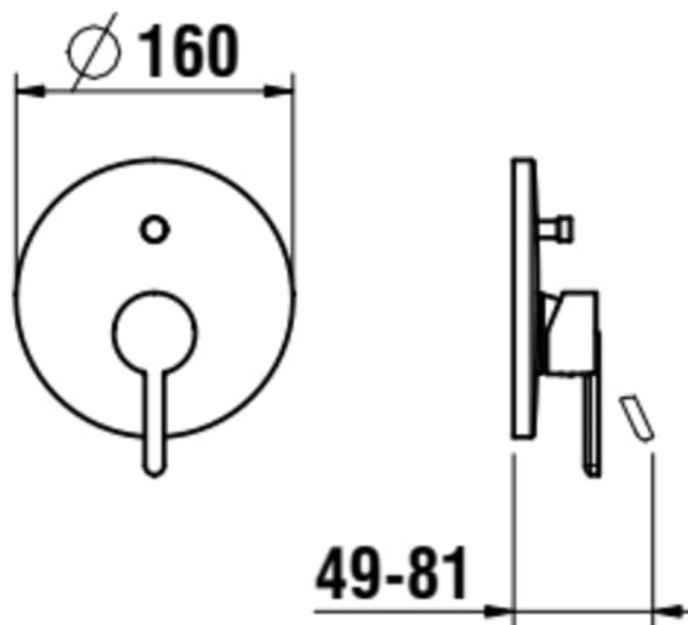

LUA

Podomítková vanová páková baterie s
přepínačem, kompletní včetně mosazného
tělesa, chrom

Faucet type : Pákové

Povrchová úprava : Chrom

Typ instalace : Vestavné

Č
is
tá
h
m
o
tn
o
st
(k
g)
:
0,
9

TECHNICKÉ VÝKRESY