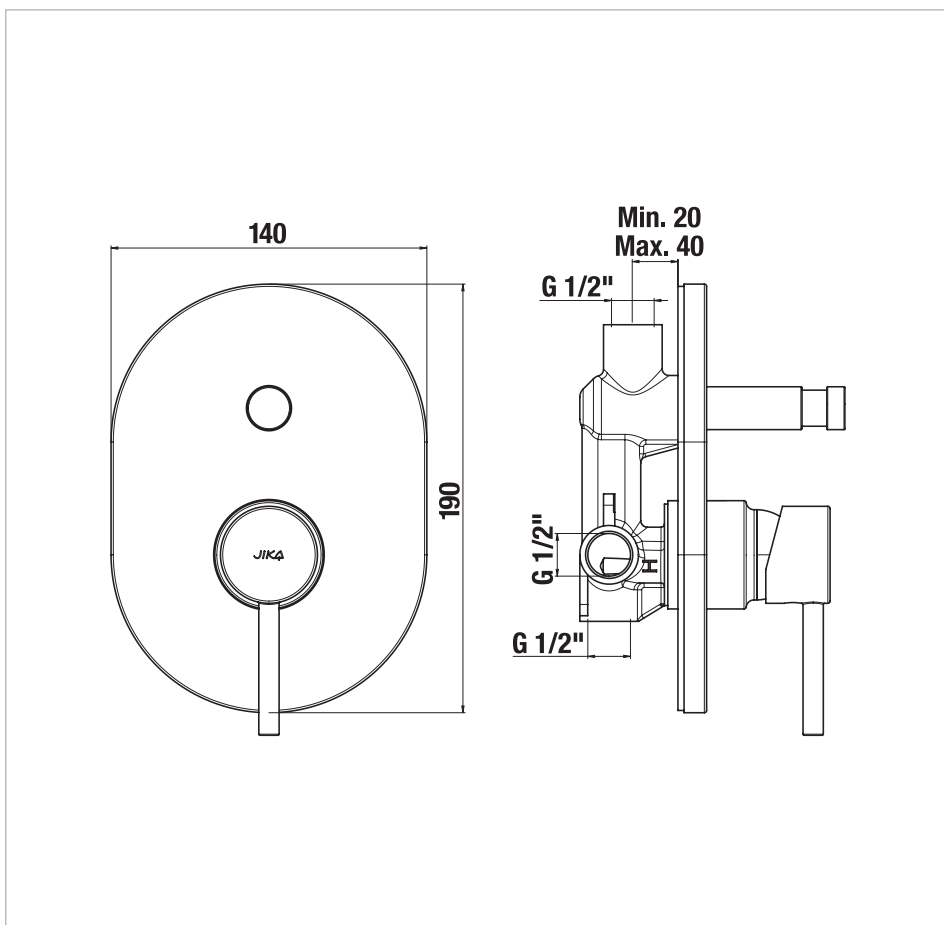

Technické výkresy

Série koupelňových baterií Mio Style patří mezi oblíbenou řadu díky elegantním tvarům a jednoduchým pákovým ovládním. Vanová-sprchová podomítková baterie v novém barevném provedení černý mat, jehož výhodou je sametově hebký zcela jednotný povrch, který je vysoce odolný proti poškrábání, obsahuje mosazné těleso s vrchní sadou a velmi kvalitní keramickou kartuš (Ø 35 mm) a úsporný perlátor Neoperl s průtokem 5l/min. Perlátor je vyrobený ze speciálního materiálu proti usazování vodního kamene. Další výhodou vodovodní baterie jsou přepínače tj. klapka proti zpětnému nasátí znečištěné vody. Baterie se dodává bez sprchové příslušenství. Koupelňové baterie a sprchové příslušenství Mio je kompletováno a 100% testováno v továrně JIKA ve Znojmě. Dostupné v 2Q 2023.