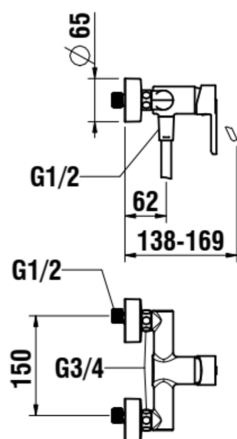

TECHNICKÉ VÝKRESY