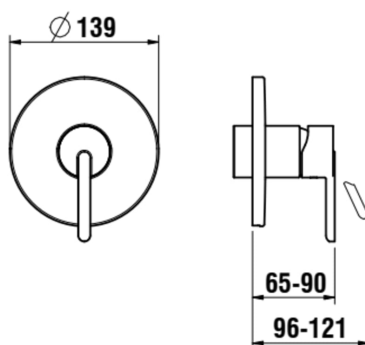

LUA

Vrchní sada podomítkové sprchové baterie,
pro Simibox nebo Simibox Light, chrom

Faucet type : Pákové

Místo použití : Sprcha

Povrchová úprava : Chrom

Typ baterie : Pákové

Typ instalace : Vestavné

Typ kartuše : Ceramic headwork

Vlastnosti kartuše : Omezovač průtoku,

Omezovač teploty

Zpětný ventil

TECHNICKÉ VÝKRESY

KOMPATIBILNÍ S

Simibox Light, těleso pro
podomítkové baterie s
uzavíracím ventilem

HF574037000000

Simibox light, těleso pro
podomítkové baterie 1/2",
bez uzavíracího ventilu