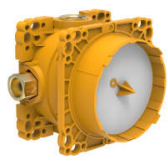

LUA

Vrchní sada podomítkové sprchové baterie,
pro Simibox nebo Simibox Light, chrom

Faucet type : Pákové

Místo použití : Sprcha

Povrchová úprava : Chrom

Typ baterie : Pákové

Typ instalace : Vestavné

Typ kartuše : Ceramic headwork

Vlastnosti kartuše : Omezovač průtoku,

Omezovač teploty

Zpětný ventil

TECHNICKÉ VÝKRESY

KOMPATIBILNÍ S

Simibox Light, těleso pro
podomítkové baterie s
uzavíracím ventilem

HF574037000000

Simibox light, těleso pro
podomítkové baterie 1/2",
bez uzavíracího ventilu

HF574038000000

LUA

Přímočarý design v nejjednodušší formě sahající až k vlastní podstatě se setkává se střídými geometrickými liniemi. Taková je série LUA, nová všestranná koupelňová kolekce, která si najde své místo jak v domácnostech, tak ve veřejném prostoru. Toanu Nguyenovi, světoznámému designérovi a architektovi, se podařilo vytvořit další komplexní stylovou koupelnu s důležitým společným jmenovatelem: nadčasovostí. Kolekce LUA je ambiciózně navržena tak, aby s novými vodovodními bateriemi, dokonale tvarovanými vanami a rozsáhlou nabídkou nábytku LANI vytvořila to pravé řešení celé koupelny.