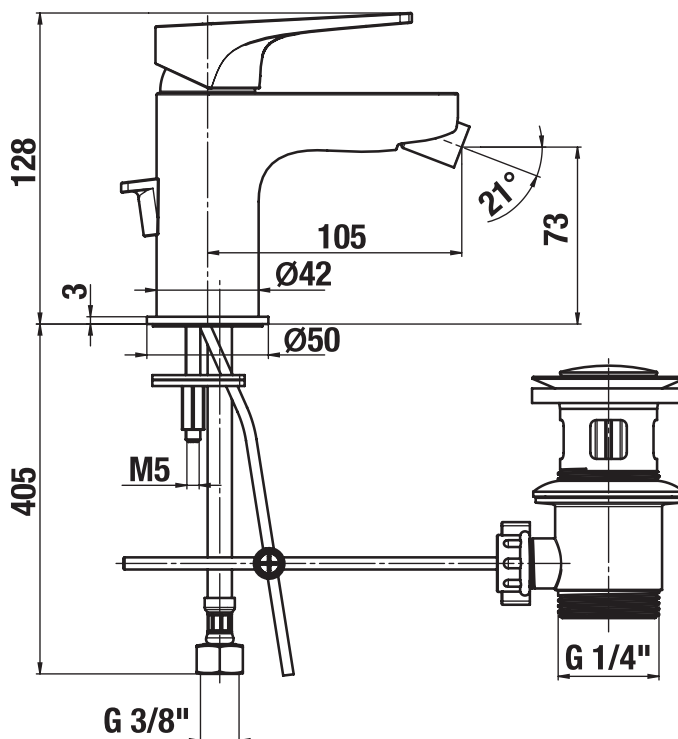

Bidetová páková baterie s automatickou výpustí

Místo použití: Bidet
 Povrchová úprava: Chrom
 Průtok (l/min při tlaku 3 bar): 5
 Typ baterie: Pákové
 Typ instalace: Stojánková
 Typ odpadu: Automatická zátka

Technické výkresy

Koupełnové baterie Cubito-N jsou charakteristické atraktivním a nadčasovým designem. Bidetová stojánková páková baterie Cubito-N s automatickou výpustí a polohovatelným perlátorem obsahuje velmi kvalitní keramickou kartuš se systémem Ecodisk. Pokud plánujete kombinovat bidet s přívodem vody zvenku, doporučujeme objednat balení chromových rohových ventilů Mio 3/8"-1/2" (H3727100040101). Součástí baterie jsou 2 kvalitní certifikované připojovací hadice Tucai z nerez. Na chromovaný povrch baterie a na keramickou kartuš vodovodních baterií Jika se vztahuje záruka 5 let.