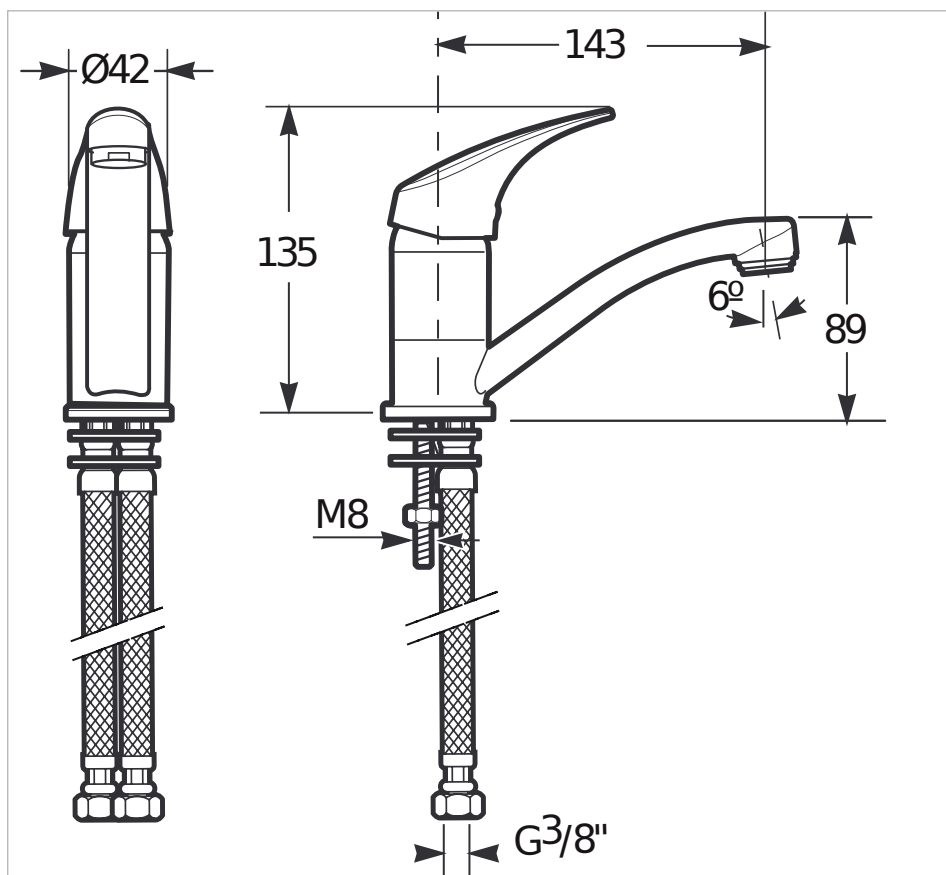

### Dřezová stojánková baterie s otočným ramínkem 143 mm, chrom

Délka raménka (mm): 143  
 Místo použití: Kuchyňský dřez  
 Povrchová úprava: Chrom  
 Typ baterie: Pákové  
 Typ instalace: Stojánková  
 Typ odpadu: Bez odpadní zátky

#### Související produkty

H3311N70044001 Sprchová nástěnná páková baterie bez sprchové sady, chrom

#### Technické výkresy

Koupelnové baterie Talas představují kvalitu za skvělou cenu. Chromové baterie se vyznačují zajímavě řešenou páčkou. Díky nejnovějším použitým technologiím výborně vypadají a budou vaši koupelnu zdobit po dlouhá léta. Dřezové stojánkové baterie Talas nabízíme ve 2 variantách: s klasickým spodním otočným ramínkem 143 nebo 210 mm pro snadnou manipulaci. Garantujeme 5ti letou záruku na povrch baterie a na keramickou kartuš.