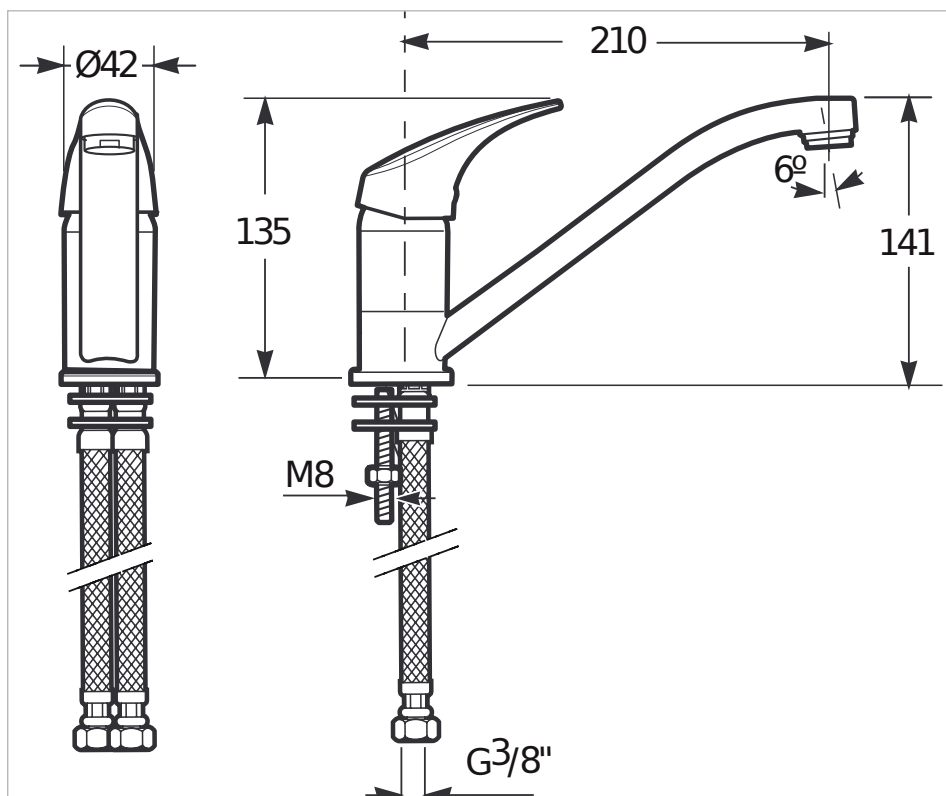

### Dřezová stojánková baterie s otočným ramínkem 210 mm, chrom

Délka raménka (mm): 210  
 Místo použití: Kuchyňský dřez  
 Povrchová úprava: Chrom  
 Typ baterie: Pákové  
 Typ instalace: Stojánková  
 Typ odpadu: Bez odpadní zátky

#### Technické výkresy

Koupelnové baterie Talas představují kvalitu za skvělou cenu. Chromové baterie se vyznačují zajímavě řešenou páčkou. Díky nejnovějším použitým technologiím výborně vypadají a budou vaši koupelnu zdobit po dlouhá léta. Dřezové stojánkové baterie Talas nabízíme ve 2 variantách: s klasickým spodním otočným raménkem 143 nebo 210 mm pro snadnou manipulaci. Garantujeme 5letou záruku na povrch baterie a na keramickou kartuš.