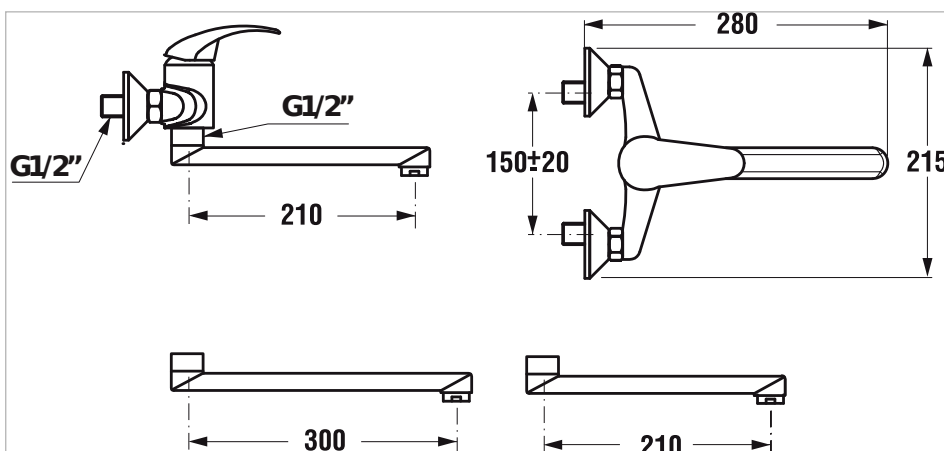

Technické výkresy

Lyra Plus přináší chytrá technická řešení a inovace usilující o maximální komfort uživatelů včetně nadstandardních úložných prostor, povrchová úprava keramiky i skel byla vymyšlena s ohledem na snadnou údržbu a hygienu. Nábytek je v atraktivní kombinaci lesklých bílých dřevěk, navíc je samozřejmě zásadně odolný vůči vlhkosti.