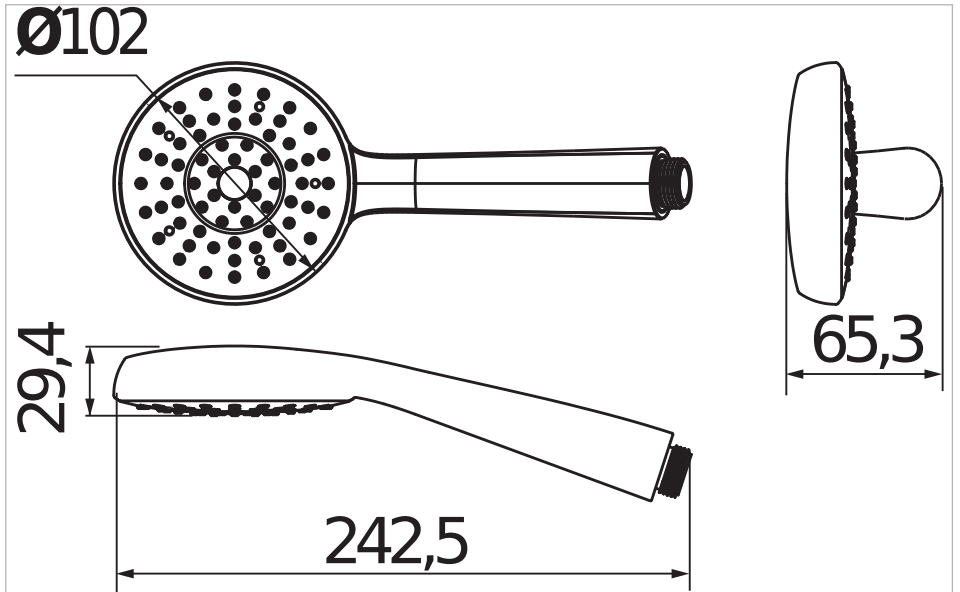

Ruční sprcha, Ø 100 mm, 1 funkce, chrom

Povrchová úprava: Chrom

Počet funkcí: 1

Průměr (mm): 100

Tvar: Kruhový

Technické výkresy

Rio je synonymem pro sprchové příslušenství jednoduchého a přesto elegantního vzhledu za dobrou cenu. Ruční sprcha série Rio o průměru sprchové růžice 100 mm má jednoduchý elegantní vzhled a jednu funkci oplachu. Na sprchové příslušenství Rio se vztahuje záruka 2 roky.