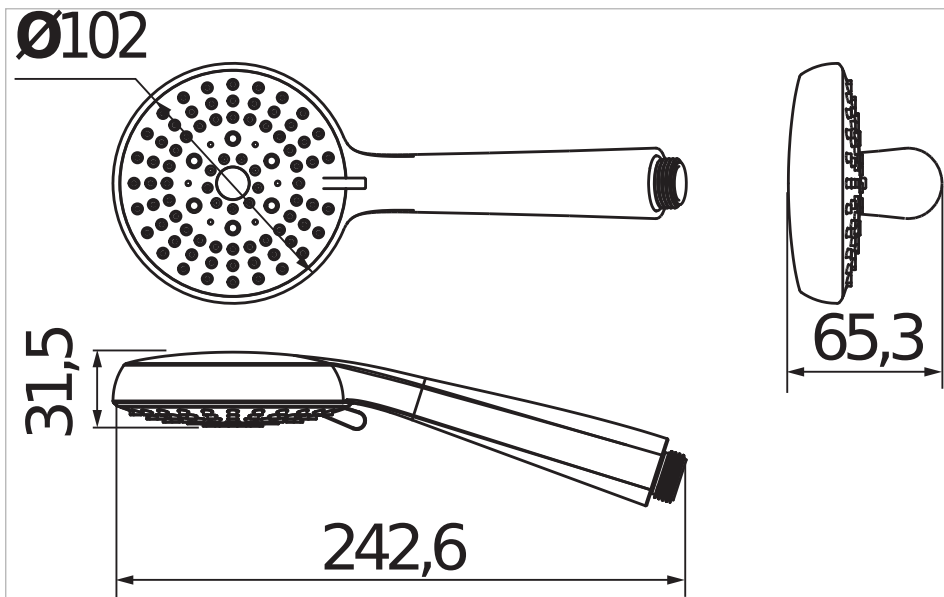

Sprchová sada, Ø 100 mm, 3 funkce, držák sprchy, kov

Počet funkcí: 3
 Průměr (mm): 100
 Tvar: Kruhový

Technické výkresy

Cenově dostupný sprchový set Rio s Ø 100 mm obsahuje ruční sprchu se 3 funkcemi se snadno čistitelnými tryskami, 1700 mm dlouhou nerezovou hadici a držákem sprchy. Všechny komponenty sprchového setu Rio vybrané šarže jsou baleny dohromady a poskytujeme na ně záruku 2 roky.