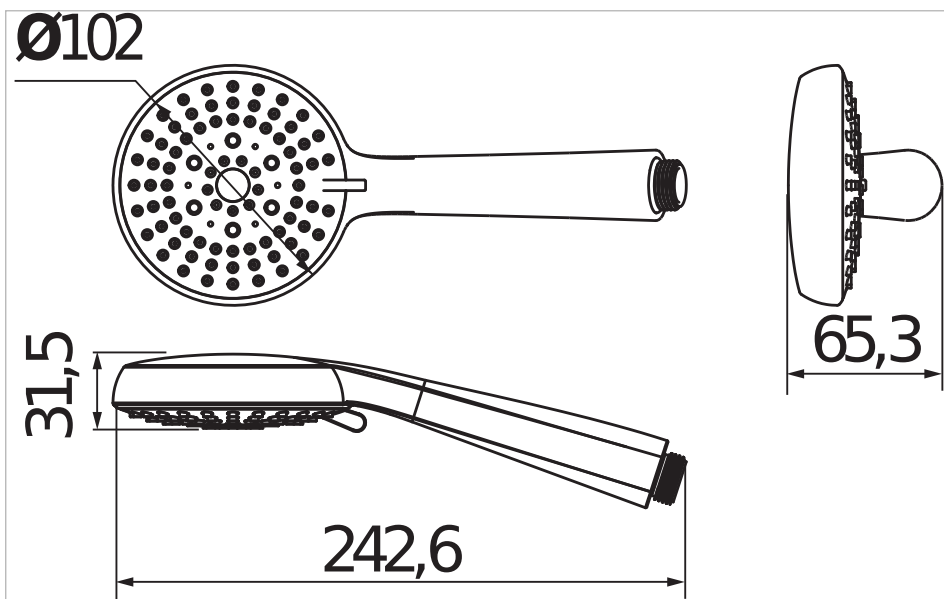

### Sprchová sada, Ø 100 mm, 3 funkce, sprchová tyč, kov

Počet funkcí: 3  
 Průměr (mm): 100  
 Tvar: Kruhový

#### Technické výkresy

Cenově dostupný sprchový set Rio s Ø 100 mm obsahuje ruční sprchu se 3 funkcemi se snadno čistitelnými tryskami, 1700 mm dlouhou nerezovou hadici a 600 mm sprchovou tyč s nastavitelným držákem. Všechny komponenty sprchového setu Rio vybrané šarže jsou baleny dohromady a poskytujeme na ně záruku 2 roky.