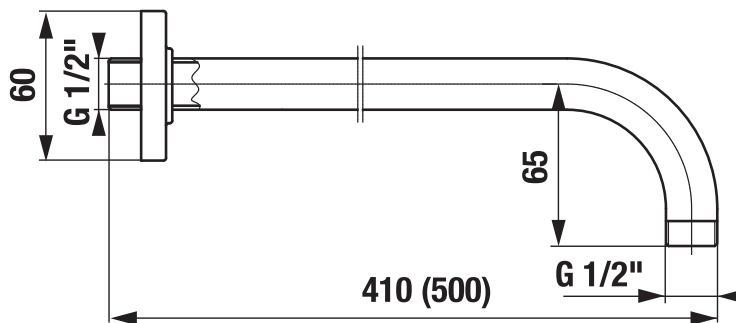

### Sprchové rameno, nástěnné, 400 mm, černý mat

#### Technické výkresy

Za dokonalým vzhledem koupelny stojí správná volba doplňků. Sprchové nástěnné rameno Mio Style, v novém barevném provedení černý mat, je dlouhé 400 mm. Výhodou nového moderního barevného provedení je sametově hebký zcela jednotný povrch, který je vysoce odolný proti poškrábání. Koupelného doplňky Mio Style se vyznačují čistotou jednoduchých linií s důrazem na funkčnost a dlouhou životnost. Na sprchové příslušenství JIKA se vztahuje záruka 2 roky. Dostupné v 3Q 2023.