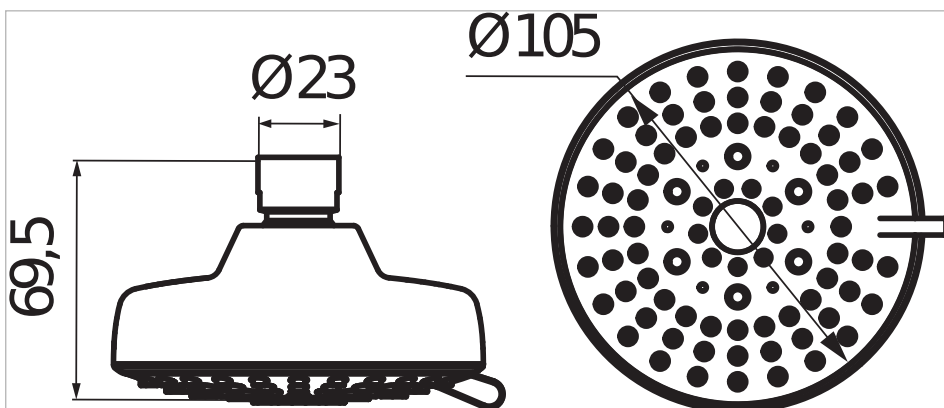

Hlavová sprcha, Ø 100mm, 3 funkce, chrom

Instalace sprchového ramena: Na stěnu

Nastavitelná sprchová hlavice

Povrchová úprava: Chrom

Počet funkcí: 3

Průměr sprchové hlavice (mm): 100

Tvar sprchové hlavice: Kruhový

Technické výkresy

Hlavová sprcha Rio s průměrem 100 mm a 3 funkcí má kloub sloužící k nastavení pozice při sprchování. Na sprchové příslušenství poskytujeme 2 roky záruku.