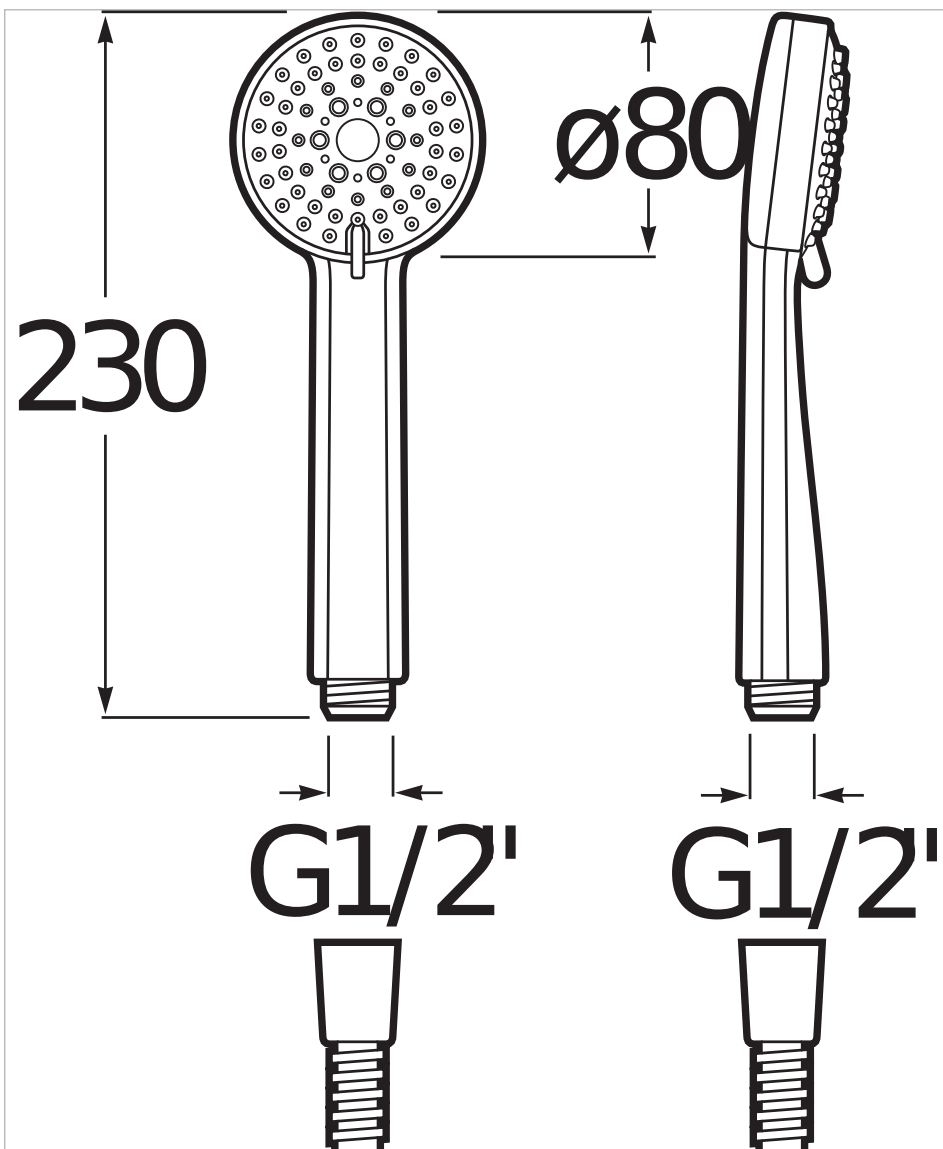

Ruční sprcha, Ø 80 mm, 3 funkce, chrom

Povrchová úprava: Chrom

Počet funkcí: 3

Průměr (mm): 80

Tvar: Kruhový

Technické výkresy

Rio je synonymem pro sprchové příslušenství jednoduchého a přesto elegantního vzhledu za dobrou cenu. Ruční sprcha série Rio o průměru 80 mm disponuje 3 funkcemi sprchového proudu. Funkce Clean Touch zajišťuje nekomplikované odstranění vodního kamene. Na sprchové příslušenství se vztahuje záruka 2 roky.