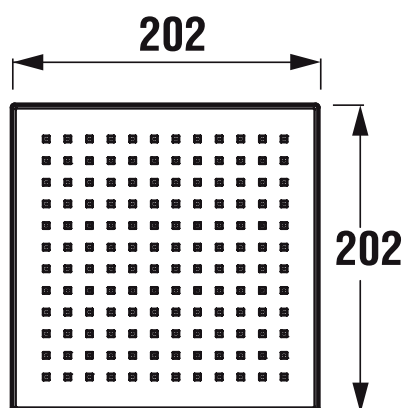

### Hlavová sprcha, chrom

#### Technické výkresy

**3.6742.0.004.000.1**

Čisté, moderní tvary keramiky, nábytku i každého z doplňků vycházejí z přímočaré geometrie současných trendů. V bílém provedení, v kombinaci lesklého laku a chromovaných úchytek, je nadčasovou módní variantou. Samozřejmostí u luxusní řady Cubito Pure značky Jika je dokonalé technické provedení s důrazem na funkčnost.