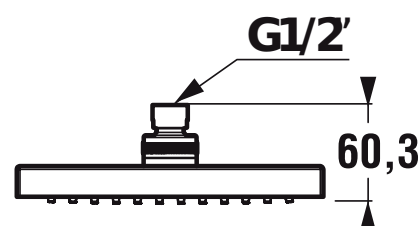

### Hlavová sprcha, chrom

#### Technické výkresy

**3.6742.0.004.000.1**

Čisté, moderní tvary keramiky, nábytku i každého z doplňků vycházejí z přímočaré geometrie současných trendů. V bílém provedení, v kombinaci lesklého laku a chromovaných úchytek, je nadčasovou módní variantou. Samozřejmostí u luxusní řady Cubito Pure značky Jika je dokonalé technické provedení s důrazem na funkčnost.