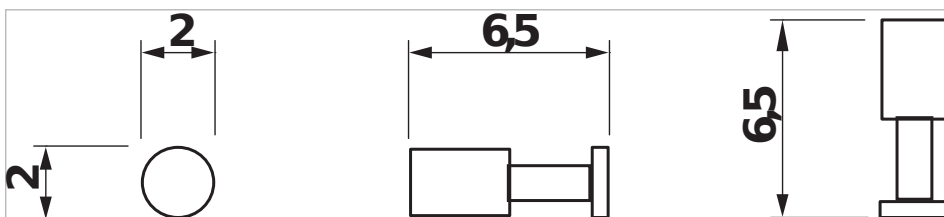

Háček na ručníky, chrom

Rozměry

Délka: 65 mm.

Šířka: 65 mm.

Výška: 20 mm.

Technické výkresy

Za dokonalým vzhledem koupelny stojí správná volba doplňků. Doplnky Basic dokreslí elegantní vzhled koupelny a splní i náročné požadavky na údržbu. Chromované věšáčky, držáky a košíčky na mýdlo se vyznačují čistotou jednoduchých linií s důrazem na funkčnost a dlouhou životnost. JIKA garantuje vaši spokojenost 10ti letou zárukou.