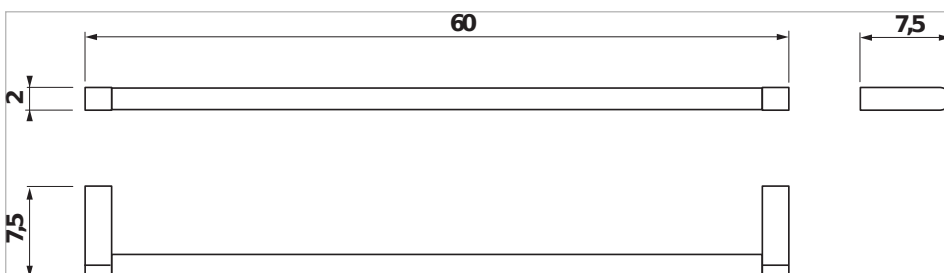

Závěsná tyč na ručníky 60 cm, chrom

Rozměry

Délka: 600 mm.

Šířka: 75 mm.

Výška: 20 mm.

Technické výkresy

Za dokonalým vzhledem koupelny stojí správná volba doplňků. Doplněk Pure dokreslí elegantní vzhled koupelny a splní i náročné požadavky na údržbu. Chromované věšáčky, držáky a košíčky na mýdlo se vyznačují čistotou jednoduchých linií s důrazem na funkčnost a dlouhou životnost. JIKA garantuje vaši spokojenost 10letou zárukou.