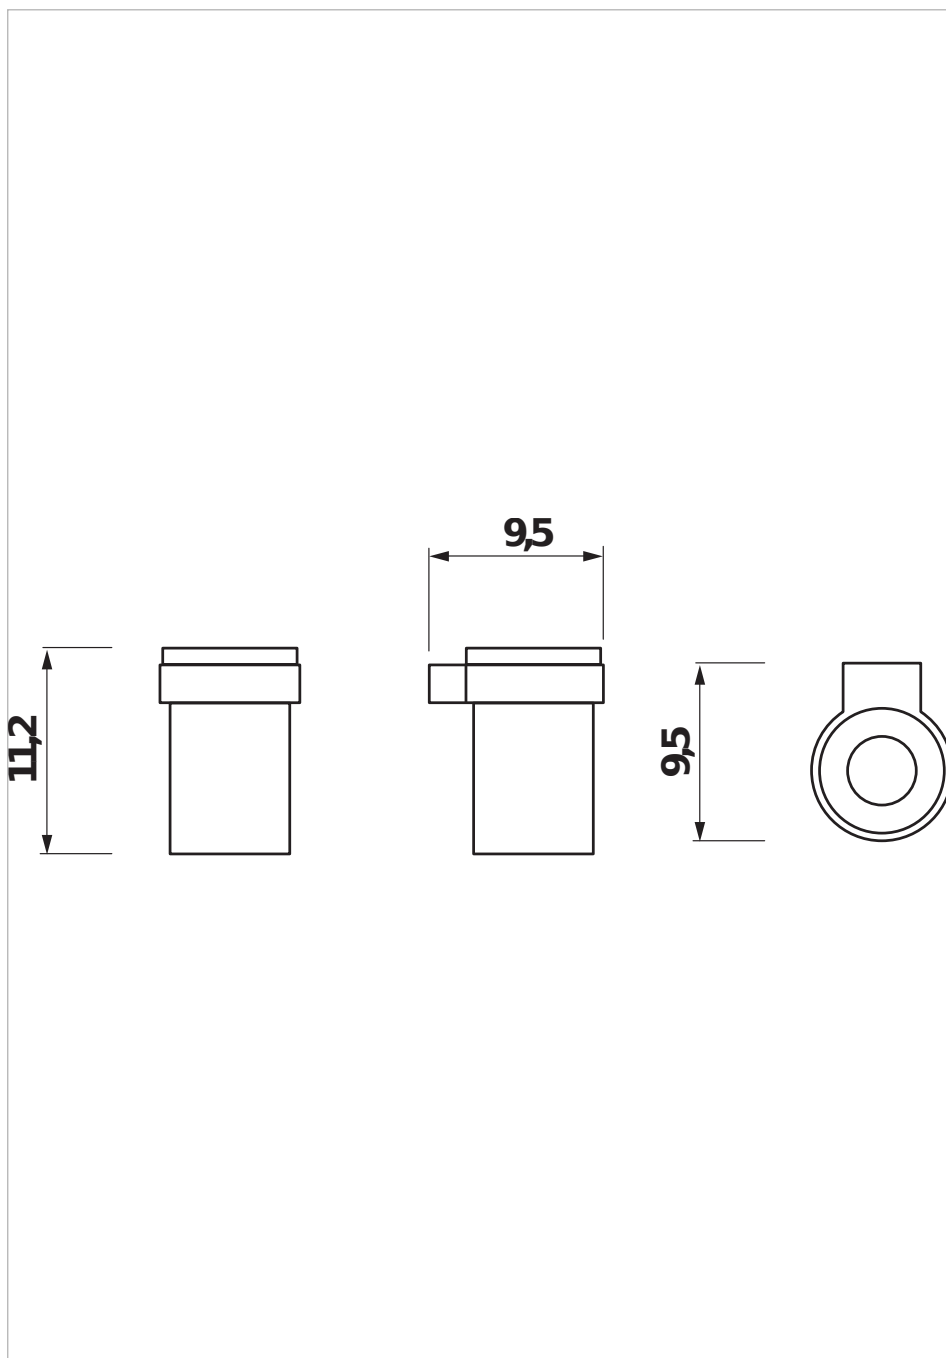

Držák se skleněným pohárkem, výška 11,5 cm, chrom, matné sklo

Rozměry

Délka: 95 mm.

Šířka: 95 mm.

Výška: 112 mm.

Technické výkresy

Za dokonalým vzhledem koupelny stojí správná volba doplňků. Doplnky Pure dokreslí elegantní vzhled koupelny a splní i náročné požadavky na údržbu. Chromované věšáčky, držáky a košíčky na mýdlo se vyznačují čistotou jednoduchých linií s důrazem na funkčnost a dlouhou životnost. JIKA garantuje vaši spokojenost 10letou zárukou.