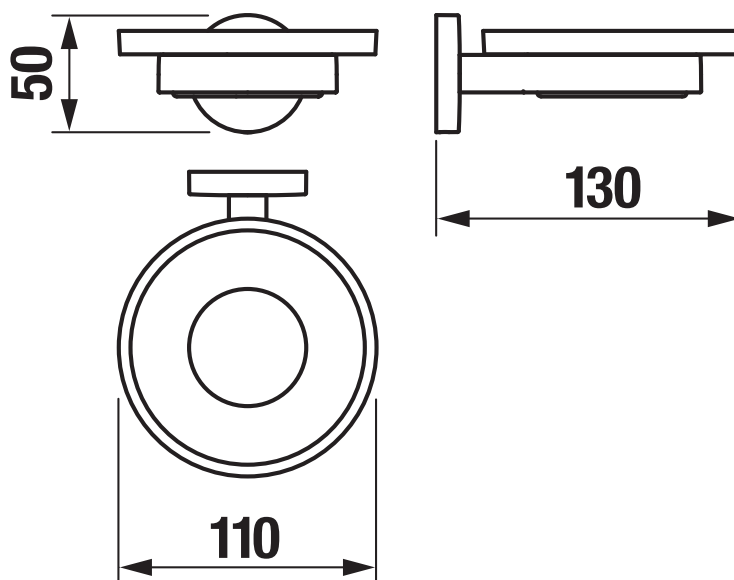

Držák na mýdlo, Ø 110 mm, matné sklo, černý mat

Povrchová úprava: Černá

Typ instalace: Závěsné

Barvy a provedení

H3832F17160001 Černá mat

Technické výkresy

Za dokonalým vzhledem koupelny stojí správná volba doplňků. Série Mio Style patří mezi oblíbenou řadu díky elegantním tvarům. Výhodou nového moderního barevného provedení je sametově hebký zcela jednotný povrch, který je vysoce odolný proti poškrábání. Koupelného doplňky Mio Style se vyznačují čistotou jednoduchých linií s důrazem na funkčnost a dlouhou životnost. JIKA garantuje vaši spokojenost 10-ti letou zárukou. Dostupné v 2Q 2023.