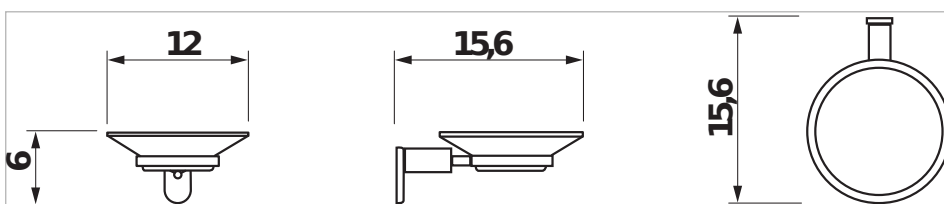

Držák s mýdlenkou, matné sklo, chrom

Rozměry

Délka: 156 mm.

Šířka: 120 mm.

Výška: 60 mm.

Technické výkresy

Za dokonalým vzhledem koupelny stojí správná volba doplňků. Doplnky Basic dokreslí elegantní vzhled koupelny a splní i náročné požadavky na údržbu. Chromované věšáčky, držáky a košíčky na mýdlo se vyznačují čistotou jednoduchých linií s důrazem na funkčnost a dlouhou životnost. JIKA garantuje vaši spokojenost 10ti letou zárukou.