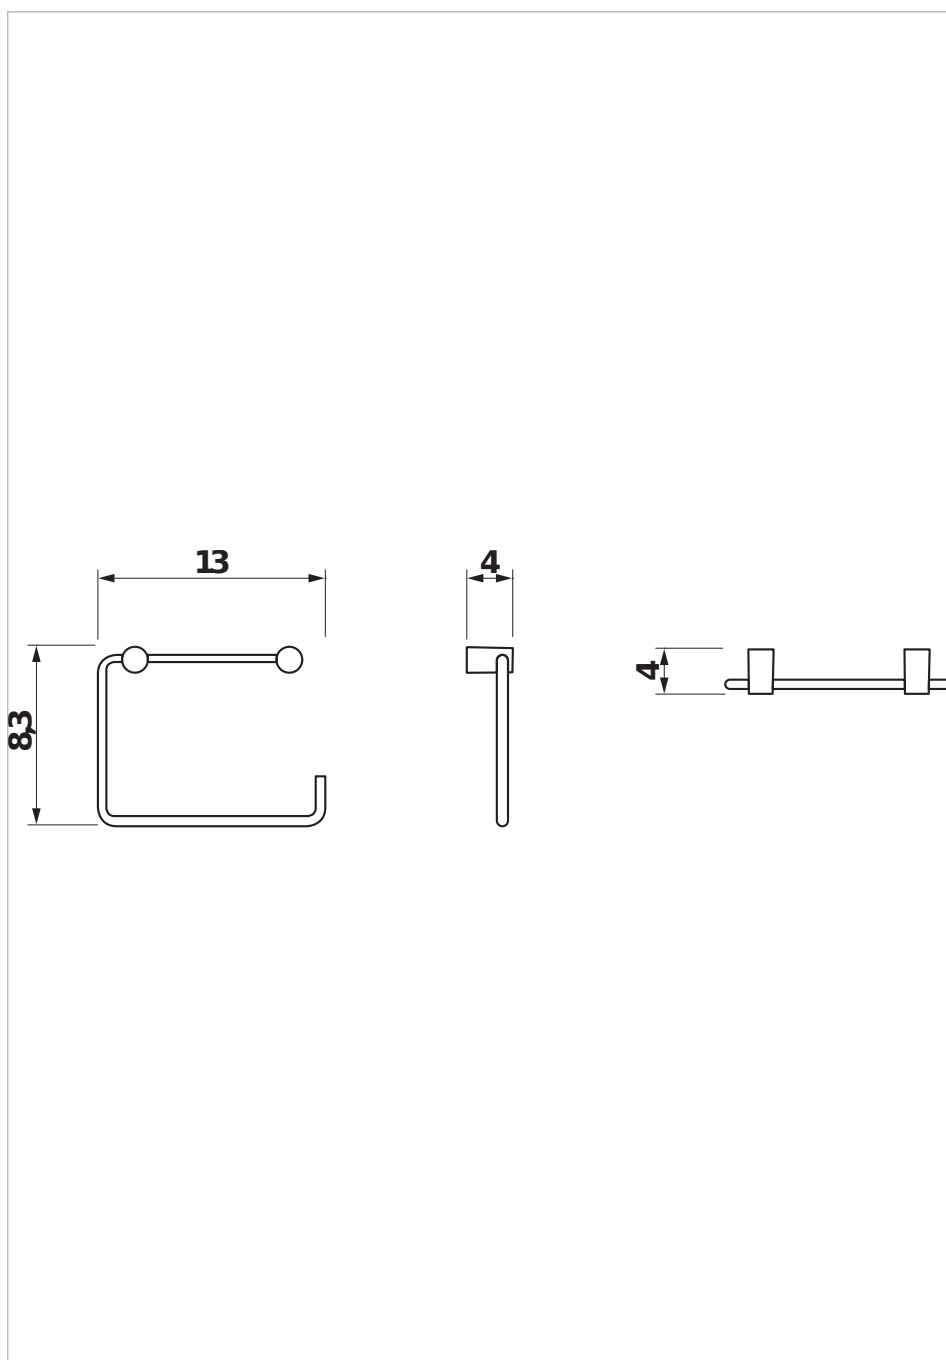

Držák toaletního papíru, chrom

Rozměry

Délka: 130 mm.

Šířka: 83 mm.

Výška: 40 mm.

Technické výkresy

Za dokonalým vzhledem koupelny stojí správná volba doplňků. Doplnky Basic dokreslí elegantní vzhled koupelny a splní i náročné požadavky na údržbu. Chromované věšáčky, držáky a košíčky na mýdlo se vyznačují čistotou jednoduchých linií s důrazem na funkčnost a dlouhou životnost. JIKA garantuje vaši spokojenost 10ti letou zárukou.