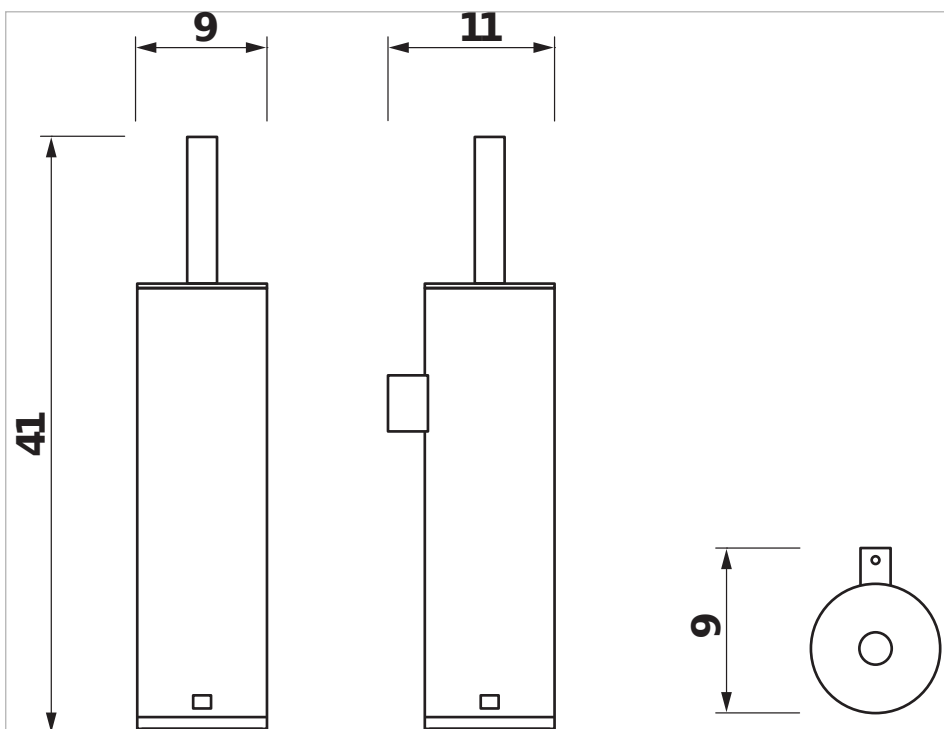

WC souprava vč. kartáče, nástěnná, chrom

Rozměry

Délka: 11 mm.

Šířka: 9 mm.

Výška: 41 mm.

Technické výkresy

Za dokonalým vzhledem koupelny stojí správná volba doplňků. Doplnky Generic dokreslí elegantní vzhled koupelny a splní i náročné požadavky na údržbu. Navíc je můžete kombinovat s jakoukoli koupelnou JIKA. Chromované držáky, dávkovače tekutého mýdla či odpadkové koše se vyznačují jednoduchým designem s důrazem na funkčnost a dlouhou životnost. JIKA garantuje vaši spokojenost 10ti letou zárukou.