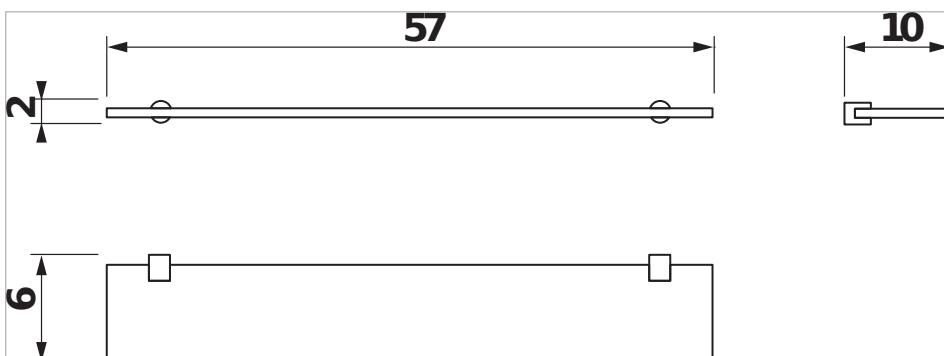

Skleněná polička, matné sklo, vč. držáků, chrom

Materiál: Sklo
 Povrchová úprava: Mat
 Typ instalace: Závěsné

Rozměry

Délka: 570 mm.
 Šířka: 60 mm.
 Výška: 20 mm.

Technické výkresy

Za dokonalým vzhledem koupelny stojí správná volba doplňků. Doplnky Basic dokreslí elegantní vzhled koupelny a splní i náročné požadavky na údržbu. Chromované věšáčky, držáky a košíčky na mýdlo se vyznačují čistotou jednoduchých linií s důrazem na funkčnost a dlouhou životnost. JIKA garantuje vaši spokojenost 10ti letou zárukou.