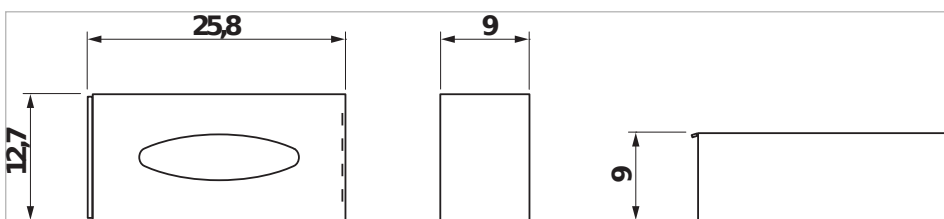

Zásobník na papírové ubrousky, leštěná nerez

Rozměry

Délka: 258 mm.

Šířka: 127 mm.

Výška: 90 mm.

Technické výkresy

Za dokonalým vzhledem koupelny stojí správná volba doplňků. Doplnky Generic dokreslí elegantní vzhled koupelny a splní i náročné požadavky na údržbu. Navíc je můžete kombinovat s jakoukoli koupelnou JIKA. Chromované držáky a dávkovače tekutého mýdla nebo odpadkové koše se vyznačují jednoduchým designem s důrazem na funkčnost a dlouhou životnost. JIKA garantuje vaši spokojenost 10ti letou zárukou.