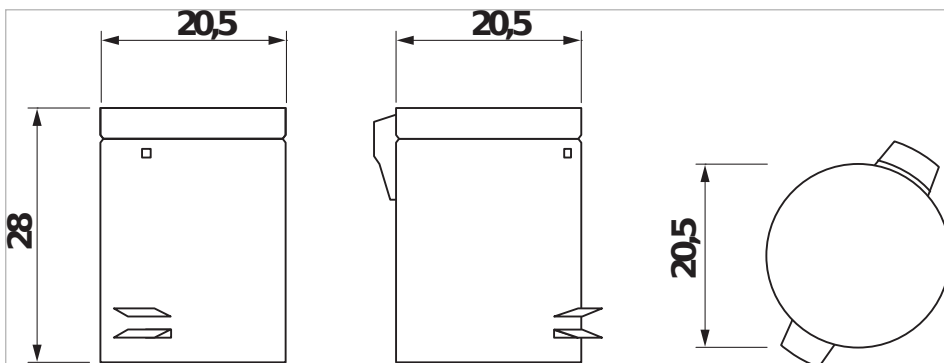

Odpadkový koš, objem 5l, leštěná nerez

Rozměry

Délka: 205 mm.

Šířka: 205 mm.

Výška: 280 mm.

Technické výkresy

Za dokonalým vzhledem koupelny stojí správná volba doplňků. Doplnky Generic dokreslí elegantní vzhled koupelny a splní i náročné požadavky na údržbu. Navíc je můžete kombinovat s jakoukoli koupelnou JIKA. Chromované držáky a dávkovače tekutého mýdla nebo odpadkové koše se vyznačují jednoduchým designem s důrazem na funkčnost a dlouhou životnost. JIKA garantuje vaši spokojenost 10letou zárukou.