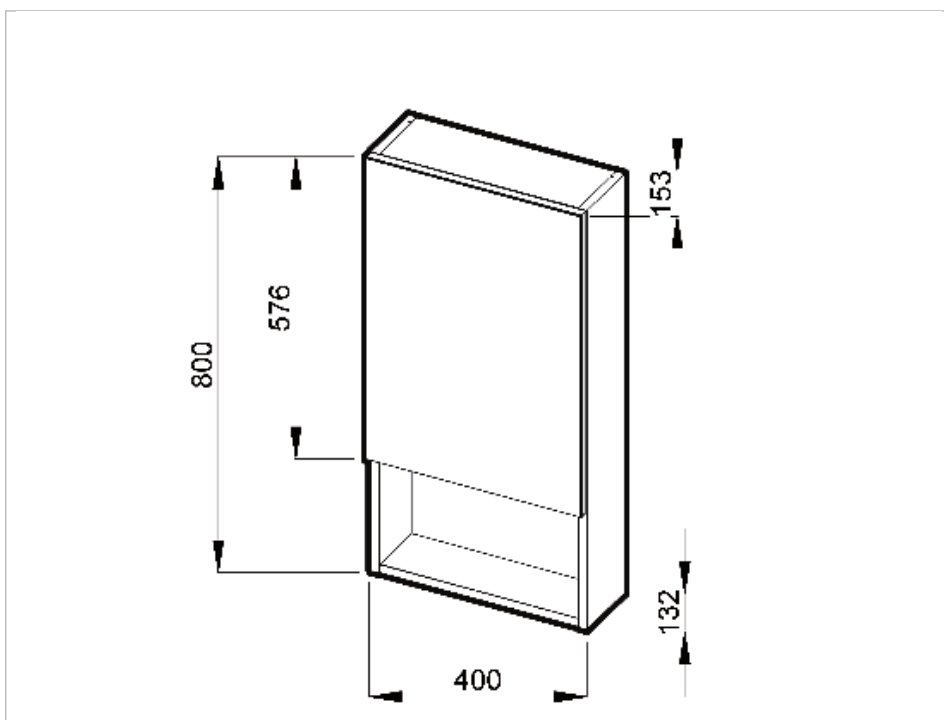

Technické výkresy

Lyra Plus přináší chytrá technická řešení a inovace usilující o maximální komfort uživatelů včetně nadstandardních úložných prostor, povrchová úprava keramiky i skel byla vymyšlena s ohledem na snadnou údržbu a hygienu. Nábytek je v atraktivní kombinaci lesklých bílých dveří, navíc je samozřejmě zásadně odolný vůči vlhkosti.