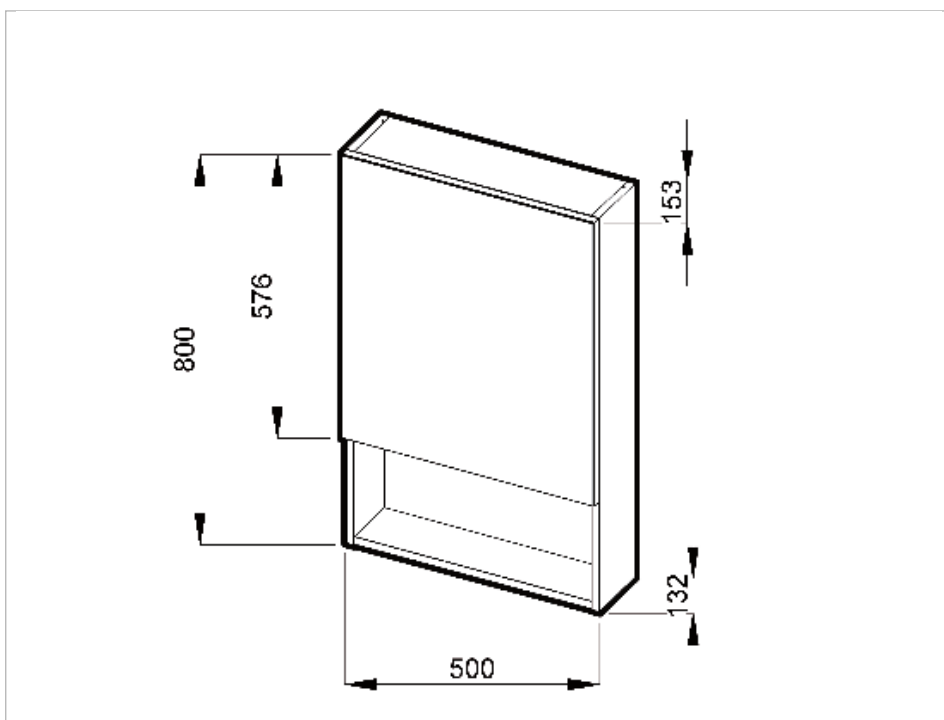

Zrcadlová skříňka 50 x 80 cm

Typ instalace: Závěsné

Barvy a provedení

H4532310383041 Bílá

Rozměry

Délka: 500 mm.

Šířka: 132 mm.

Výška: 800 mm.

Technické výkresy

Lyra Plus přináší chytrá technická řešení a inovace usilující o maximální komfort uživatelů včetně nadstandardních úložných prostor, povrchová úprava keramiky i skel byla vymyšlena s ohledem na snadnou údržbu a hygienu. Nábytek je v atraktivní kombinaci lesklých bílých dveří, navíc je samozřejmě zásadně odolný vůči vlhkosti.