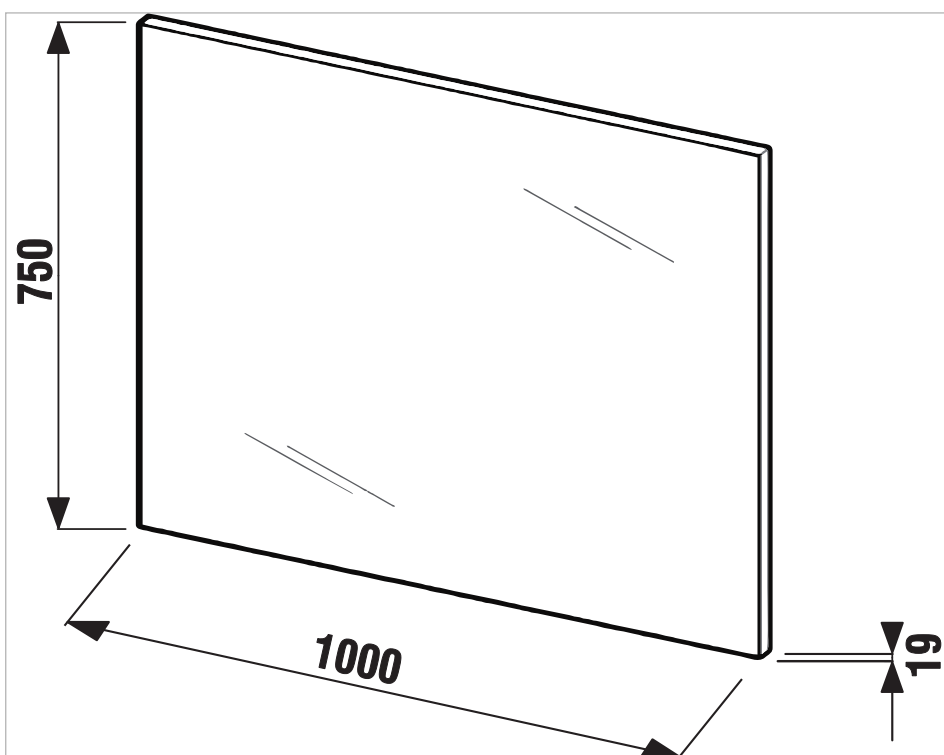

Zrcadlo na desce 100x75 cm

Barvy a provedení

H4555560393041 Bílá

Rozměry

Délka: 1000 mm.

Šířka: 19 mm.

Výška: 750 mm.

Technické výkresy

Koupelnová série Cube vychází ze současných trendů: čisté, geometrické tvary nábytku i nápadného umyvadla s hladkou odkládací plochou doplňují výrazná zrcadla, která zásadně opticky rozšiřují velikost koupelny. Umyvadlové skříňky jsou v šesti šířkách (od 45 až do 80 cm) a ve dvou barevných provedeních, bíle lakované či v elegantním dekoru tmavý dub. Úložný prostor je řešen skříňkou nebo plnovýsuvnými zásuvkami.