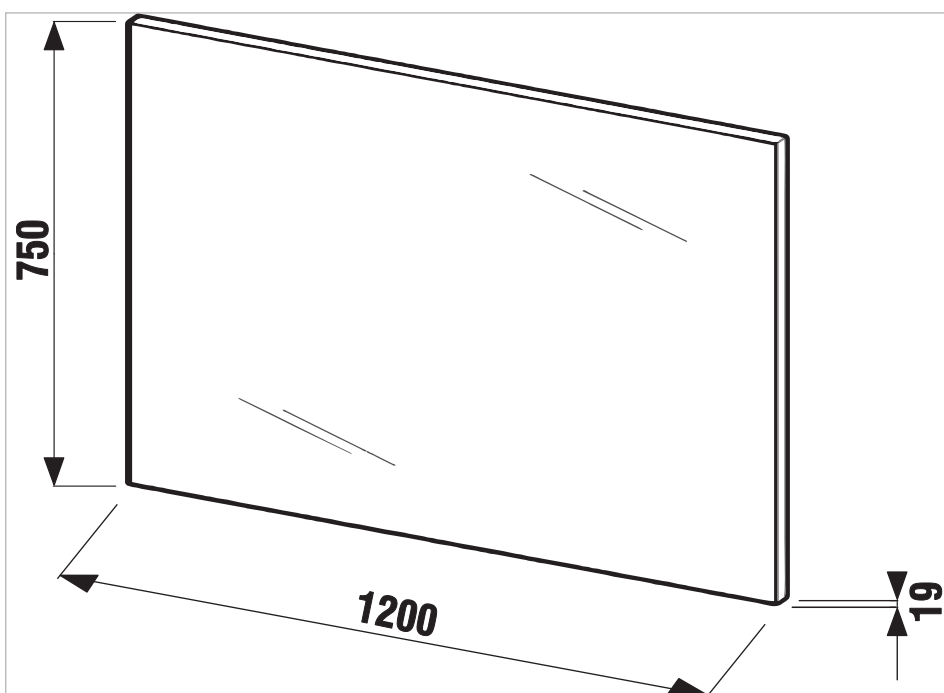

Zrcadlo na desce 120x75 cm

Barvy a provedení

H4555570393041 Bílá

Rozměry

Délka: 1200 mm.

Šířka: 19 mm.

Výška: 750 mm.

Technické výkresy

Koupelňová série Cube vychází ze současných trendů: čisté, geometrické tvary nábytku i nápadného umyvadla s hladkou odkládací plochou doplňují výrazná zrcadla, která zásadně opticky rozšiřují velikost koupelny. Umyvadlové skříňky jsou v šesti šířkách (od 45 až do 80 cm) a ve dvou barevných provedeních, bíle lakované či v elegantním dekoru tmavý dub. Úložný prostor je řešen skříňkou nebo plnovýsuvnými zásuvkami.