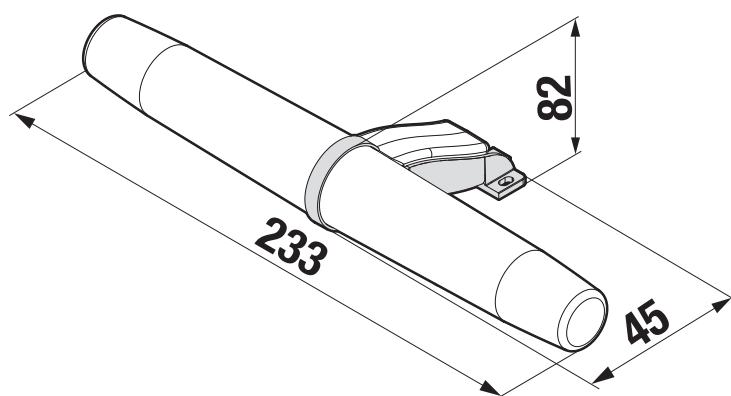

Světlo Horizon New, LED, IP 44, 1x6W, 390 lm

Rozměry

Délka: 233 mm.

Šířka: 42 mm.

Výška: 85 mm.

Technické výkresy

Zrcadla jsou nedílnou a velmi důležitou součástí každé koupelny. Osvětlení Horizon New se speciální power LED technologií lze, díky bezpečnému stupni krytí IP44, umístit do zóny 600 mm od vany. Svě uplatnění najde především v malých panelákových koupelnách bez denního světla. Osvětlení lze montovat na zrcadla Clear, na všechna zrcadla lepená na desku. Osvětlení zrcadel Jika je zcela v souladu s přísnou evropskou normou IEC 364-7-701. Připojení napájecího kabelu do elektrické sítě nechte raději na odborníkovi – elektrikáři. Na koupelňové osvětlení Jika se vztahuje záruka 2 roky.